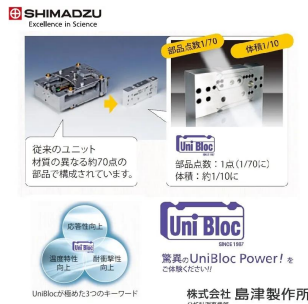

従来のユニット
材質の異なる約70点の
部品で構成されています。

部品点数:1点(1/70に)
体積:約1/10に

株式会社 島津製作所
特別取寄品

画像は、ユニブロックのイメージです。

(株)島津製作所

動物の体重を短時間で安定し測定します。

(株)島津製作所 動物天びん UP6202Y+丸深皿： 天びん大皿タイプ・S321-74762-36

ひょう量：6,200g

最小表示：0.01g

感度調整用分銅：なし

メーカー販売価格(税抜)：¥249,000

販売価格(税抜)：¥222,554

価格は商品情報 PDF ダウンロード時のものです。

価格は商品本体のみの価格です。別途送料・手数料等がかかります。

発送予定日(目安)はサイトの商品ページをご確認ください。

お支払い方法ははかり商店のご利用ガイドをご確認ください。

SHIMADZUの「動物天びんUP-Y+丸深皿シリーズ」は、上皿天びんUP-Yシリーズの大皿タイプにオプションの丸深皿を取り付けたセット商品です。セット販売となります。

UPシリーズにオプションの丸深皿を取り付け、天びんを動物測定モードに設定すると、動物天びんとしてお使いいただけます。動物測定モードでは、動物を降ろしたとき、排泄物など残留物重量を自動的に差し引いてゼロ表示になります。風袋ボタン操作なしで次の動物が載せられ、効率的です。

天びん部は、世界最高級の反応速度・堅牢性を備える上皿天びんで、微量計量における反応時間を、従来モデル「UW/UXシリーズ」の約1/9に短縮しました。「反応速度の大幅な向上」および、耐衝撃性に優れた「UniBlocセンサ」採用による「ダウンタイムの低減」によって上皿天びんを用いた計量作業の効率化に貢献いたします。

動いている動物の体重を短時間で安定に測定

クラス最速の応答性能

優れた耐衝撃性

薬品に強いアルミダイカスト製ボディ

PC接続可能

外部分銅による感度調整