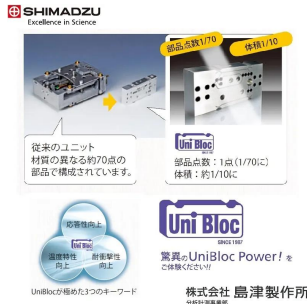

小動物用

画像は、商品イメージです。

株式会社 島津製作所

画像は、ロゴマークなどの付いた商品イメージです。

株式会社 島津製作所

画像は、はかり本体の商品イメージです。

株式会社 島津製作所

画像は、ユニブロックのイメージです。

## (株)島津製作所

動物の体重を短時間で安定し測定します。

(株)島津製作所 動物天びん UP8201Y+小動物用皿  
皿：天びん大皿タイプ・S321-74600-39+S321-62150-51

ひょう量：8,200g

最小表示：0.1g

感度調整用分銅：なし

メーカー販売価格(税抜)：¥216,200

**販売価格(税抜)：¥182,394**