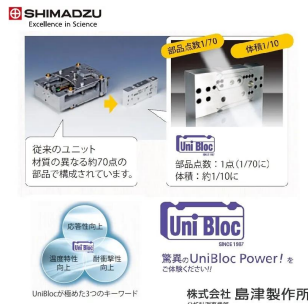

小動物用

画像は、商品イメージです。

株式会社 島津製作所

画像は、ロゴマークなどの付いた商品イメージです。

株式会社 島津製作所

画像は、はかり本体の商品イメージです。

株式会社 島津製作所

画像は、ユニブロックのイメージです。

(株)島津製作所

動物の体重を短時間で安定し測定します。

(株)島津製作所 動物天びん UP4201Y+小動物用皿
皿：天びん大皿タイプ・S321-74600-38+S321-62150-51

ひょう量：4,200g

最小表示：0.1g

感度調整用分銅：なし

メーカー販売価格(税抜)：¥203,200

販売価格(税抜)：¥171,726