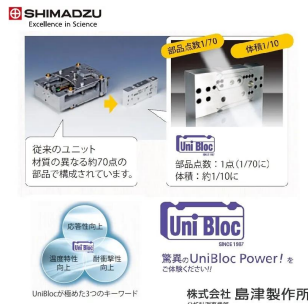

小動物用

画像は、商品イメージです。

株式会社 島津製作所

画像は、ロゴマークなどの付いた商品イメージです。

株式会社 島津製作所

画像は、はかり本体の商品イメージです。

株式会社 島津製作所

画像は、ユニブロックのイメージです。

## (株)島津製作所

動物の体重を短時間で安定し測定します。

(株)島津製作所 動物天びん UP4201X+小動物用皿  
皿：校正分銅内蔵型・S321-74600-18+S321-62150-51

ひょう量：4,200g

最小表示：0.1g

感度調整用分銅：内蔵

メーカー販売価格(税抜)：¥261,200

**販売価格(税抜)：¥219,322**

天びん部は、世界最高級の反応速度・堅牢性を備える上皿天びんで、微量計量における反応時間を、従来モデル「UW/U Xシリーズ」の約1/9に短縮しました。「反応速度の大幅な向上」および、耐衝撃性に優れた「UniBlocセンサ」採用による「ダウンタイムの低減」によって上皿天びんを用いた計量作業の効率化に貢献いたします。

- 動いている動物の体重を短時間で安定に測定
- クラス最速の応答性能
- 優れた耐衝撃性
- 薬品に強いアルミダイカスト製ボディ
- 比重測定・コンパレータ出力など充実の機能
- PC接続可能
- 感度調整用分銅内蔵