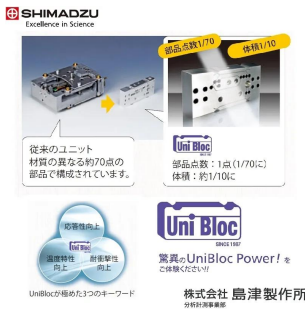

## (株)島津製作所

オプションの専用キットを取り付けて比重測定装置に！

**(株)島津製作所 比重測定装置 UP2202X+SMK-101A**  
1A：校正分銅内蔵型・S321-74600-13+S321-60576-51

ひょう量：2,200g  
最小表示：0.01g  
感度調整用分銅：内蔵

メーカー販売価格（税抜）：¥322,200

**販売価格（税抜）：¥272,157**

価格は商品情報 PDF ダウンロード時のものです。

価格は商品本体のみの価格です。別途送料・手数料等がかかります。

発送予定日（目安）はサイトの商品ページをご確認ください。

お支払い方法ははかり商店のご利用ガイドをご確認ください。

SHIMADZUの「比重測定装置UP-X+SMK-101Aシリーズ」は、分析天びんUP-Xシリーズの大皿タイプにオプションの比重測定キット「SMK-101A」を取り付けたセット商品です。UPシリーズにオプションの比重測定キットを取り付け、天びんを比重測定モードに設定すると、比重測定装置としてお使いいただけます。また、沈錘を用いれば液体比重も測定できます。天びん部は、世界最高級の反応速度・堅牢性を備える上皿天びんで、微量計量における反応時間を、従来モデル「UW/UXシリーズ」の約1/9に短縮しました。「反応速度の大幅な向上」および、耐衝撃性に優れた「UniBlocセンサ」採用による「ダウンタイムの低減」によって上皿天びんを用いた計量作業の効率化に貢献いたします。

- アルキメデスの原理を利用し、液浸法にて種々の比重が測定可能
- クラス最速の応答性能
- 優れた耐衝撃性
- 薬品に強いアルミダイカスト製ボディ
- 比重測定・コンパレータ出力など充実の機能
- PC接続可能
- 感度調整用分銅内蔵

画像は、ユニブロックのイメージです。

## 仕様表

下記の仕様表は該当する型式の仕様です。同じ製品シリーズでも型式の異なる場合は別の仕様となります。

商品番号	100300250
メーカー品番	S321-74600-13 +S321-60576-51
品名	比重測定装置
形名	UP2202X +SMK-101A
ひょう量	2,200g
最小表示	0.01g
繰返し性(標準偏差)	0.01g
ひょう量負荷時	
直線性	±0.02g
感度調整用分銅	内蔵
内蔵分銅調整精度	±20mg : 2kg 1
応答時間 1	約1秒 2
感度の温度係数 10～30	±3ppm/
表示器	バックライト付き液晶表示
インターフェイス	RS-232C : D-sub9Pプラグ DATA-I/O・AUX・KEYコネクタ
汚染度	2
過電圧カテゴリ	
高度	2,000mまで
設置環境	屋内使用に限る
皿の大きさ	空中皿 : 123mm(内寸) 水中皿 : 123mm(内寸) 天びん : 約176×189mm
使用温湿度範囲	温度 : 5～40 湿度 : 30～85%・結露しないこと
本体の寸法	約W220×D317×H340mm
本体質量	約4.7kg
定格電源	DC12V・1A
入力電源	ACアダプタ AC100V・310mA・50/60Hz 3
付属品	ACアダプタ・表示部保護カバー 取扱説明書・簡易操作シート