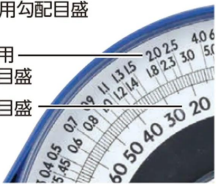

グラスファイバー入りのABS樹脂製

左右0~90°までの角度・勾配が測定可能

表裏どちらでも使用可能

画像は、商品イメージです。

シンワ測定株式会社  
画像は、ロゴ付きの商品イメージです。

### ●土木用勾配目盛

土木用  
勾配目盛

角度目盛

シンワ測定株式会社  
画像は、土木用勾配目盛のイメージです。