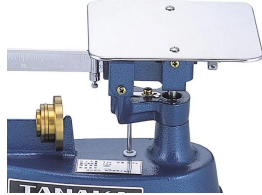

オプションの平皿に変更します。↑

画像は、商品イメージです。

平皿(オプション)

画像は、計量皿付近の拡大イメージです。

(株)田中衡機工業所

卓上機械式はかり

上皿さおはかり T P B-2 平皿 : 2 kg / 1 g

ひょう量 : 2 kg

発送予定日(目安)はサイトの商品ページをご確認ください。

お支払い方法ははかり商店のご利用ガイドをご確認ください。

定量はかりとして利用される小型の機械式はかりです。デジタル化するなか、パン屋さん・和菓子屋さん・洋菓子屋さんなどの職人さんに「上桿(うわかん)」という名で親しまれ、未永く愛用されているはかりです。

計量皿にオプションの平皿を取付けたタイプ

安心信頼の日本製

定量を量るのに便利

検定合格品ですので、取引証明用に使用可能

## 仕様表

下記の仕様表は該当する型式の仕様です。同じ製品シリーズでも型式の異なる場合は別の仕様となります。

|       |   |
|-------|---|
| 商品番号  | 100800154   |
| 品名    | 上皿桿秤  |
| 型式    | T P B - 2 平皿  |
| ひょう量  | 2 kg  |
| 目量    | 1 g   |
| 精度等級  | 3級  |
| 積載面寸法 | 1 3 0 × 1 7 0 mm                                    |
| 寸法    | 長さ 4 0 0 × 台座幅 1 5 0 × 積載面高さ 1 7 5 mm<br>皿など突起部分含まず |
| 自重    | 約 4 kg  |