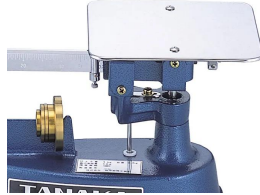

オプションの平皿に変更します。↑

画像は、商品イメージです。

平皿(オプション)

画像は、計量皿付近の拡大イメージです。

(株)田中衡機工業所

卓上機械式はかり

上皿さおはかり T P B-2 平皿 : 2 kg / 1 g

ひょう量 : 2 kg

発送予定日(目安)はサイトの商品ページをご確認ください。

お支払い方法ははかり商店のご利用ガイドをご確認ください。

定量はかりとして利用される小型の機械式はかりです。デジタル化するなか、パン屋さん・和菓子屋さん・洋菓子屋さんなどの職人さんに「上桿(うわかん)」という名で親しまれ、未永く愛用されているはかりです。

計量皿にオプションの平皿を取付けたタイプ

安心信頼の日本製

定量を量るのに便利

検定合格品ですので、取引証明用に使用可能

## 仕様表

下記の仕様表は該当する型式の仕様です。同じ製品シリーズでも型式の異なる場合は別の仕様となります。

商品番号	100800154
品名	上皿桿秤
型式	T P B - 2 平皿
ひょう量	2 kg
目量	1 g
精度等級	3 級
積載面寸法	1 3 0 × 1 7 0 mm
寸法	長さ 4 0 0 × 台座幅 1 5 0 × 積載面高さ 1 7 5 mm 皿など突起部分含まず
自重	約 4 kg