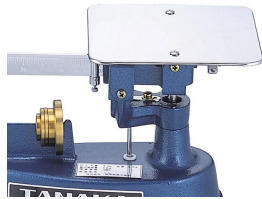

オプションの平皿に変更します。↑

画像は、商品イメージです。

平皿(オプション)

画像は、計量皿付近の拡大イメージです。

(株)田中衡機工業所

卓上機械式はかり

上皿さおはかり T P B-2 平皿 : 2 kg / 1 g

ひょう量 : 2 kg

発送予定日(目安)はサイトの商品ページをご確認ください。

お支払い方法ははかり商店のご利用ガイドをご確認ください。

定量はかりとして利用される小型の機械式はかりです。デジタル化するなか、パン屋さん・和菓子屋さん・洋菓子屋さんなどの職人さんに「上桿(うわかん)」という名で親しまれ、未永く愛用されているはかりです。

計量皿にオプションの平皿を取付けたタイプ
安心信頼の日本製
定量を量るのに便利
検定合格品ですので、取引証明用に使用可能
増おもり付

この商品は、2024年1月より製造終了となりました。

メーカー在庫限りの販売となります。

ご購入をご希望される場合は、お問い合わせ頂ますようお願い申し上げます。

仕様表

下記の仕様表は該当する型式の仕様です。同じ製品シリーズでも型式の異なる場合は別の仕様となります。

商品番号	100800154
品名	上皿桿秤
型式	T P B - 2 平皿
ひょう量	2 kg
目量	1 g
精度等級	3級
積載面寸法	1 3 0 × 1 7 0 mm
寸法	長さ 4 0 0 × 台座幅 1 5 0 × 積載面高さ 1 7 5 mm 皿など突起部分含まず
自重	約 4 kg