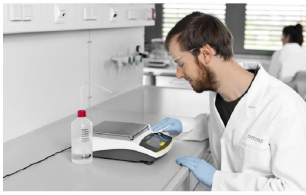

クラス最短の安定所要時間 最新のひょう量センサーの採用  
全自動校正調整機能「isoCAL」を搭載し、正確なひょう量結果を保証

優れた読み取りと使いやすさを実現するハイブリッドスクリーン

GLP/GMPに準拠したプリントアウト/データ出力

ソフトなしでのPCダイレクト出力(

任意の時間間隔での自動出力も可能)

豊富な12のアプリケーション搭載

設置環境に合わせたフィルタ設定をワンタッチで変更可能

画像は、商品イメージです。

SARTORIUS

SARTORIUS

画像は、商品の清掃イメージです。