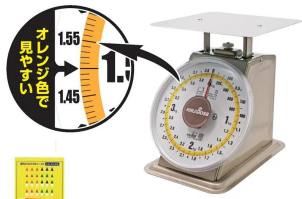

WB大型上皿自動秤 見やすい上自 MYM-30・30kg：検定品

ひょう量：30kg

目量：200g

メーカー販売価格（税抜）：オープン価格

販売価格（税抜）：¥11,000

価格は商品情報 PDF ダウンロード時のものです。

価格は商品本体のみの価格です。別途送料・手数料等がかかります。

発送予定日（目安）はサイトの商品ページをご確認ください。

お支払い方法ははかり商店のご利用ガイドをご確認ください。

ワールドボスス上皿自動はかり「見やすい上自シリーズ」は、お客様の声から生まれた「太くて大きく見やすい目盛」の上皿自動秤です。市場や露店で威力を発揮します。

太くて大きく見やすい目盛
計量物を載せやすい平皿仕様
使って便利な「めやす針」シール付
検定品：取引・証明用に使用可能

DREAM to a LIFE

検定品 取引・証明用

WORLDROSS

高森コーキ株式会社

TAKAMORI KOKI CO., LTD.

画像は、見やすい目盛のイメージです。

。：MYM-4

仕様表

下記の仕様表は該当する型式の仕様です。同じ製品シリーズでも型式の異なる場合は別の仕様となります。

商品番号	102600020
メーカー品番	MYM-30
商品名	並型上皿自動はかり 見やすい上自
型式	MYM-30
ひょう量	30kg
目量	200g
検定	検定品：取引・証明用
使用測定範囲	2～30kg
商品サイズ	W250×D286×H265mm
自重	4.1kg
載皿寸法	217×217mm
目盛径	21.4mm
JANコード	4956497007052