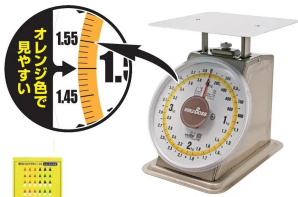

WB大型上皿自動秤 見やすい上自 MYM-30・30kg：検定品

ひょう量：30kg

目量：200g

メーカー販売価格（税抜）：オープン価格

販売価格（税抜）：¥11,000

価格は商品情報 PDF ダウンロード時のものです。

価格は商品本体のみの価格です。別途送料・手数料等がかかります。

発送予定日（目安）はサイトの商品ページをご確認ください。

お支払い方法ははかり商店のご利用ガイドをご確認ください。

ワールドボス 上皿自動はかり「見やすい上自シリーズ」は、お客様の声から生まれた「太くて大きく見やすい目盛」の上皿自動秤です。市場や露店で威力を発揮します。

太くて大きく見やすい目盛
計量物を載せやすい平皿仕様
使って便利な「めやす針」シール付
検定品：取引・証明用に使用可能

画像は、商品イメージです。

WORLD BOSS

高森コーキ株式会社
TAKAMORI KOKI CO., LTD.

画像は、商品イメージです。

DREAM to a LIFE

検定品 取引・証明用