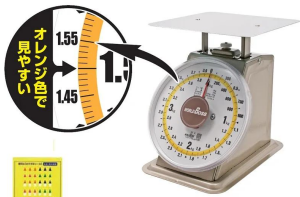

WB 大型上皿自動秤 見やすい上自 MYM-20・20kg：検定品

ひょう量：20kg

目量：100g

メーカー販売価格（税抜）：オープン価格

販売価格（税抜）：¥10,000

価格は商品情報 PDF ダウンロード時のものです。

価格は商品本体のみの価格です。別途送料・手数料等がかかります。

発送予定日（目安）はサイトの商品ページをご確認ください。

お支払い方法ははかり商店のご利用ガイドをご確認ください。

ワールドボス 上皿自動はかり「見やすい上自シリーズ」は、お客様の声から生まれた「太くて大きく見やすい目盛」の上皿自動秤です。市場や露店で威力を発揮します。

太くて大きく見やすい目盛
計量物を載せやすい平皿仕様
使って便利な「めやす針」シール付
検定品：取引・証明用に使用可能

DREAM to a LIFE

検定品 取引・証明用

WORLDROSS

高森コーキ株式会社

画像は、見やすい目盛のイメージです。
：MYM-4

仕様表

下記の仕様表は該当する型式の仕様です。同じ製品シリーズでも型式の異なる場合は別の仕様となります。

商品番号	102600019
メーカー品番	MYM-20
商品名	並型上皿自動はかり 見やすい上自
型式	MYM-20
ひょう量	20kg
目量	100g
検定	検定品：取引・証明用
使用測定範囲	1～20kg
商品サイズ	W250×D286×H265mm
自重	3.7kg
載皿寸法	217×217mm
目盛径	21.4mm
JANコード	4956497007045