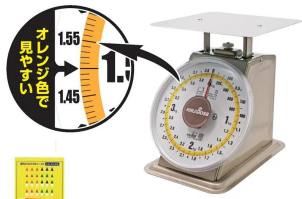

ひょう量：4 kg

目 量：2 0 g

メーカー販売価格（税抜）：オープン価格

販売価格（税抜）：¥7,000

価格は商品情報 PDF ダウンロード時のものです。

価格は商品本体のみの価格です。別途送料・手数料等がかかります。

発送予定日（目安）はサイトの商品ページをご確認ください。

お支払い方法ははかり商店のご利用ガイドをご確認ください。

ワールドボス 上皿自動はかり「見やすい上自シリーズ」は、お客様の声から生まれた「太くて大きく見やすい目盛」の上皿自動秤です。市場や露店で威力を発揮します。

太くて大きく見やすい目盛
計量物を載せやすい平皿仕様
使って便利な「めやす針」シール付
検定品：取引・証明用に使用可能

DREAM to a LIFE

検定品 取引・証明用

WORLDROSS

高森コーキ株式会社

画像は、見やすい目盛のイメージです。
：M Y M-4

仕様表

下記の仕様表は該当する型式の仕様です。同じ製品シリーズでも型式の異なる場合は別の仕様となります。

商品番号	102600016
メーカー品番	MYM-4
商品名	並型上皿自動はかり 見やすい上自
型式	M Y M - 4
ひょう量	4 kg
目量	2 0 g
検定	検定品：取引・証明用
使用測定範囲	2 0 0 g ~ 4 kg
商品サイズ	約W 1 8 4 × D 2 7 4 × H 2 6 4 mm
自重	2.8 kg
載皿寸法	約 2 1 7 × 2 1 7 mm
目盛径	2 0 0 mm
J A Nコード	49 56497 00701 4