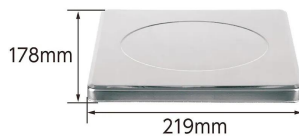

- 風袋引
- 重力加速度設定
- オートパワーオフ
- 個数計量
- バックライト

機能一覧

シンワ測定株式会社

個数計量

測定した重さから個数を割り出すことができます。

※画像は「70032」です。

シンワ測定株式会社

画像は、使用イメージです。

●ステンレス計量皿のサイズ

シンワ測定株式会社

画像は、計量皿のイメージです。

仕様表

下記の仕様表は該当する型式の仕様です。同じ製品シリーズでも型式の異なる場合は別の仕様となります。

商品番号	101570032
メーカー品番	70032
商品名	デジタルはかり S D
検定	なし：取引証明以外用
ひょう量	3 0 kg
最小表示	0.0 2 kg
最小測定量	0.0 8 kg
精度	± 0.0 6 kg
計量皿寸法	1 7 8 × 2 1 9 mm
表示	バックライト付液晶表示 1 文字高表示：3 0 mm
使用温湿度	温度：5 ~ 3 5 湿度：8 5 %以下
防塵・防水性能	なし
外形寸法	W 2 2 4 × D 2 4 6 × H 6 4 mm
製品重量	1,0 0 0 g
電源	・単 4 形アルカリ乾電池 × 3 本 2 ・A C アダプタ 定格電圧 D C 6 V：別売品 3
オートパワーオフ	無操作状態で約 1・3・5・1 0 分後：選択 解除可能
材質	本 体：A B S 樹脂 計量皿：ステンレス
J A N コード	49 60910 70032 1