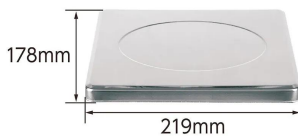

発送予定日 (目安) はサイトの商品ページをご確認ください。

お支払い方法ははかり商店のご利用ガイドをご確認ください。

この商品は、様々な計量に、扱いやすい汎用タイプのデジタルはかりです。

文字高30mmの大きくて見やすい液晶表示
風袋引機能付で容器の重さを引いた測定
使用する地域に合わせて重力加速度を設定可能
個数計量機能付
オートパワーオフ機能付
バックライト機能付
ステンレス皿付

画像は、商品イメージです。

画像は、商品イメージです。

機能一覧

シンワ測定株式会社

個数計量
測定した重さから個数を割り出すことができます。

※画像は「70032」です。

シンワ測定株式会社
画像は、使用イメージです。

●ステンレス計量皿のサイズ

シンワ測定株式会社
画像は、計量皿のイメージです。

仕様表

下記の仕様表は該当する型式の仕様です。同じ製品シリーズでも型式の異なる場合は別の仕様となります。

商品番号	101570031
メーカー品番	70031
商品名	デジタルはかり S D
検定	なし：取引証明以外用
ひょう量	2 0 kg
最小表示	0.0 1 kg
最小測定量	0.0 4 kg
精度	± 0.0 3 kg
計量皿寸法	1 7 8 × 2 1 9 mm
表示	バックライト付液晶表示 1 文字高表示：3 0 mm
使用温湿度	温度：5 ~ 3 5 湿度：8 5 %以下
防塵・防水性能	なし
外形寸法	W 2 2 4 × D 2 4 6 × H 6 4 mm
製品重量	1,0 0 0 g
電源	・単 4 形アルカリ乾電池 × 3 本 2 ・ A C アダプタ 定格電圧 D C 6 V：別売品 3
オートパワーオフ	無操作状態で約 1・3・5・1 0 分後：選択 解除可能
材質	本 体：A B S 樹脂 計量皿：ステンレス
J A N コード	49 60910 70031 4