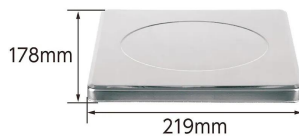

#### 個数計量

測定した重さから個数を割り出すことができます。

※画像は「70032」です。

シンワ測定株式会社

画像は、使用イメージです。

#### ●ステンレス計量皿のサイズ

シンワ測定株式会社

画像は、計量皿のイメージです。

## 仕様表

下記の仕様表は該当する型式の仕様です。同じ製品シリーズでも型式の異なる場合は別の仕様となります。

商品番号	101570031
メーカー品番	70031
商品名	デジタルはかり S D
検定	なし：取引証明以外用
ひょう量	2 0 kg
最小表示	0.0 1 kg
最小測定量	0.0 4 kg
精度	± 0.0 3 kg
計量皿寸法	1 7 8 × 2 1 9 mm
表示	バックライト付液晶表示 1 文字高表示：3 0 mm
使用温湿度	温度：5 ~ 3 5 湿度：8 5 %以下
防塵・防水性能	なし
外形寸法	W 2 2 4 × D 2 4 6 × H 6 4 mm
製品重量	1,0 0 0 g
電源	・単 4 形アルカリ乾電池 × 3 本 2 ・A C アダプタ 定格電圧 D C 6 V：別売品 3
オートパワーオフ	無操作状態で約 1・3・5・1 0 分後：選択 解除可能
材質	本 体：A B S 樹脂 計量皿：ステンレス
J A N コード	49 60910 70031 4