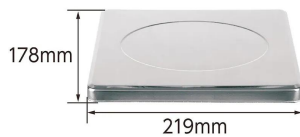

●ステンレス計量皿のサイズ

シンワ測定株式会社

画像は、計量皿のイメージです。