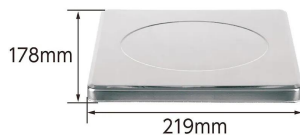

文字高30mmの大きくて見やすい液晶表示
風袋引機能付で容器の重さを引いた測定
使用する地域に合わせて重力加速度を設定可能
個数計量機能付
オートパワーオフ機能付
バックライト機能付
ステンレス皿付

機能一覧

シンワ測定株式会社

個数計量

測定した重さから個数を割り出すことができます。

※画像は「70032」です。

シンワ測定株式会社

画像は、使用イメージです。

●ステンレス計量皿のサイズ

シンワ測定株式会社

画像は、計量皿のイメージです。

仕様表

下記の仕様表は該当する型式の仕様です。同じ製品シリーズでも型式の異なる場合は別の仕様となります。

商品番号	101570030
メーカー品番	70030
商品名	デジタルはかり S D
検定	なし：取引証明以外用
ひょう量	1 5 kg
最小表示	0.0 0 5 kg
最小測定量	0.0 2 kg
精度	± 0.0 1 5 kg
計量皿寸法	1 7 8 × 2 1 9 mm
表示	バックライト付液晶表示 1 文字高表示：3 0 mm
使用温湿度	温度：5 ~ 3 5 湿度：8 5 %以下
防塵・防水性能	なし
外形寸法	W 2 2 4 × D 2 4 6 × H 6 4 mm
製品重量	1,0 0 0 g
電源	・単 4 形アルカリ乾電池 × 3 本 2 ・ A C アダプタ 定格電圧 D C 6 V：別売品 3
オートパワーオフ	無操作状態で約 1・3・5・1 0 分後：選択 解除可能
材質	本 体：A B S 樹脂 計量皿：ステンレス
J A N コード	49 60910 70030 7