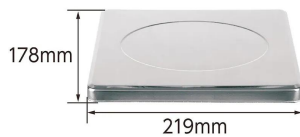

文字高30mmの大きくて見やすい液晶表示
風袋引機能付で容器の重さを引いた測定
使用する地域に合わせて重力加速度を設定可能
個数計量機能付
オートパワーオフ機能付
バックライト機能付
ステンレス皿付

機能一覧

シンワ測定株式会社

個数計量

測定した重さから個数を割り出すことができます。

※画像は「70032」です。

シンワ測定株式会社

画像は、使用イメージです。

●ステンレス計量皿のサイズ

シンワ測定株式会社

画像は、計量皿のイメージです。

仕様表

下記の仕様表は該当する型式の仕様です。同じ製品シリーズでも型式の異なる場合は別の仕様となります。

商品番号	101570029
メーカー品番	70029
商品名	デジタルはかり S D
検定	なし：取引証明以外用
ひょう量	6,000g
最小表示	2g
最小測定量	8g
精度	±6g
計量皿寸法	178×219mm
表示	バックライト付液晶表示 1 文字高表示：30mm
使用温湿度	温度：5～35 湿度：85%以下
防塵・防水性能	なし
外形寸法	W224×D246×H64mm
製品重量	1,000g
電源	・単4形アルカリ乾電池×3本 2 ・ACアダプタ 定格電圧DC6V：別売品 3
オートパワーオフ	無操作状態で約1・3・5・10分後：選択 解除可能
材質	本体：ABS樹脂 計量皿：ステンレス
JANコード	4960910700291