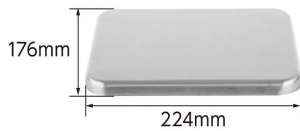

●ステンレス計量皿のサイズ

画像は、計量皿のイメージです。

シンワ測定株式会社