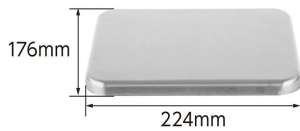

価格は商品情報 PDF ダウンロード時のものです。

価格は商品本体のみの価格です。別途送料・手数料等がかかります。

発送予定日(目安)はサイトの商品ページをご確認ください。

お支払い方法ははかり商店のご利用ガイドをご確認ください。

この商品は、様々な計量に、扱いやすい防滴型のデジタルはかりです。

文字高30mmの大きくて見やすい液晶表示
風袋引機能付で容器の重さを引いた測定
使用する地域に合わせて重力加速度を設定可能
防塵・防水性能 : IP54
オートパワーオフ機能付
バックライト機能付
ステンレス皿付

機能一覧

シンワ測定株式会社

※画像は「70041」です。

シンワ測定株式会社

画像は、使用イメージです。

●ステンレス計量皿のサイズ

画像は、計量皿のイメージです。

仕様表

下記の仕様表は該当する型式の仕様です。同じ製品シリーズでも型式の異なる場合は別の仕様となります。

商品番号	101570039
メーカー品番	70039
商品名	デジタルはかり W P
検定	なし：取引証明以外用
ひょう量	1 5 kg
最小表示	0.0 0 5 kg
最小測定量	0.0 2 0 kg
精度	± 0.0 1 5 kg
計量皿寸法	1 7 6 × 2 2 4 mm
表示	バックライト付液晶表示 1 文字高表示：3 0 mm
使用温湿度	温度：5 ~ 3 5 湿度：8 5 %以下
防塵・防水性能	I P 5 4 2
外形寸法	W 2 2 3 × D 2 5 0 × H 8 0 mm
製品重量	1,6 0 0 g
電源	・単 2 形アルカリ乾電池 × 4 本 2 ・A C アダプタ 定格電圧 D C 6 V：別売品 3
オートパワーオフ	無操作状態で約 1・3・5・1 0 分後：選択 解除可能
材質	本 体：A B S 樹脂 計量皿：ステンレス
J A N コード	49 60910 70039 0