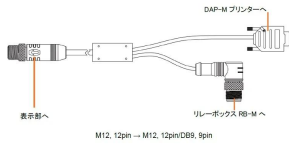

ISHIDA

© 2020 ISHIDA. 株式会社イシダ

画像は、商品イメージです。

(株)イシダ

ITM/IWMシリーズオプション

イシダ RB 0.5m/DAP 0.25m

同時接続Y字ケーブル M12-12P : ITM/IWM用

対応器種：

ITMシリーズ
IWMシリーズ

メーカー販売価格 (税抜) : ￥10,000

販売価格 (税抜) : ￥8,500

価格は商品情報 PDF ダウンロード時のものです。

価格は商品本体のみの価格です。別途送料・手数料等がかかります。

発送予定日 (目安) はサイトの商品ページをご確認ください。

お支払い方法ははかり商店のご利用ガイドをご確認ください。

このケーブルは、ITM/IWMシリーズ表示部COM2と、オプションにあるジャーナルプリンタDAP-M及びリレーボックスRB-Mを同時に接続するときに使用します。

仕様表

下記の仕様表は該当する型式の仕様です。同じ製品シリーズでも型式の異なる場合は別の仕様となります。

商品番号	300100075
メーカー品番	000710239180
製品名	R B-M/D A P-M 同時接続 Y 字ケーブル
対応器種	・ I T Mシリーズ ・ I W Mシリーズ
コネクタ形状	M 1 2 - 1 2 P : D - S u b 9 P / M 1 2 - 1 2 P
ケーブル長	D - S u b 9 P 側 : 約 0 . 5 m M 1 2 - 1 2 P 側 : 約 0 . 2 5 m