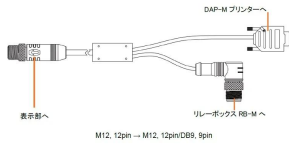

ISHIDA

© 2017 ISHIDA. 株式会社イシダ

画像は、商品イメージです。

(株)イシダ

ITM/IWMシリーズオプション

イシダ RB 0.5m/DAP 0.25m

同時接続Y字ケーブル M12-12P : ITM/IWM用

対応器種 :

このケーブルは、ITM/IWMシリーズ表示部COM2と、オプションにあるジャーナルプリンタDAP-M及びリレーボックスRB-Mを同時に接続するときに使用します。

仕様表

下記の仕様表は該当する型式の仕様です。同じ製品シリーズでも型式の異なる場合は別の仕様となります。

商品番号	300100075
メーカー品番	000710239180
製品名	R B-M/D A P-M 同時接続 Y 字ケーブル
対応器種	・ I T Mシリーズ ・ I W Mシリーズ
コネクタ形状	M 1 2 - 1 2 P : D - S u b 9 P / M 1 2 - 1 2 P
ケーブル長	D - S u b 9 P 側 : 約 0 . 5 m M 1 2 - 1 2 P 側 : 約 0 . 2 5 m