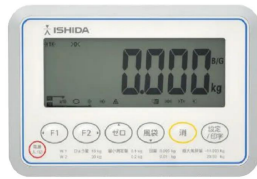

画像は、商品イメージです。

ISHIDA

ALL ISHIDA 計測器株式会社

株式会社イシダ

画像は、表示部のイメージです。

(株)イシダ

デジタル台秤

イシダ 汎用型電子重量台はかり ITM-150

価格は商品本体のみの価格です。別途送料・手数料等がかかります。

発送予定日（目安）はサイトの商品ページをご確認ください。

お支払い方法ははかり商店のご利用ガイドをご確認ください。

使いやすさ抜群！ベーシックタイプのデジタル台はかり。計量作業はもちろん、計数、上下限値を設定した質量チェックなどの機能も搭載。

また、視認性の良いバックライト付き大型液晶ディスプレイを採用しました。

ITMシリーズは、様々な作業現場で、マルチに活躍するデジタル台はかりです。

下記の仕様表は該当する型式の仕様です。同じ製品シリーズでも型式の異なる場合は別の仕様となります。

商品番号	100100104
メーカー品番	000710240804
製品名	汎用型電子重量台はかり
型番	I T M - 1 5 0
ひょう量	1 5 0 kg
目量	0.0 2 kg : 0 ~ 6 0 kg 0.0 5 kg : 0 ~ 1 5 0 kg マルチレンジ
精度等級	級
計量精度	1 / 3 0 0 0
最小測定量	0.4 kg : 目量 0.0 2 kg の時 1 kg : 目量 0.0 5 kg の時
風袋引き範囲	5 9.9 8 kg : 目量 0.0 2 kg の時 1 4 9.9 5 kg : 目量 0.0 5 kg の時
計量方式	電気抵抗線式 アナログロードセル
計量皿寸法	W 4 0 0 x D 5 0 0 mm
ディスプレイ	白色バックライト付 7 セグメント液晶表示 文字高さ : 4 0 mm ・ 文字数 : 7 桁
保護構造	I P 5 4 相当 1
使用環境	動作温度 : - 1 0 ~ 4 0 保存温度 : - 2 0 ~ 6 0 相対湿度 : 1 0 ~ 9 5 % ・ 結露なきこと
インターフェイス	シリアルインターフェイス ・ COM 1 : R S - 2 3 2 C ・ COM 2 : R S - 2 3 2 C
電源	A C 電源 : A C 1 0 0 V ± 1 0 V ・ 5 0 / 6 0 Hz (標準) 乾電池 : 単 1 形乾アルカリ電池 × 6 本 (別売品)
乾電池駆動	最大約 1,3 0 0 時間の駆動
外形寸法	約 W 4 0 0 x D 6 4 9 x H 8 4 1 mm
本体質量	約 2 3 kg
付属品	・ A C 電源ケーブル × 1 本 ・ 取扱説明書 × 1 冊