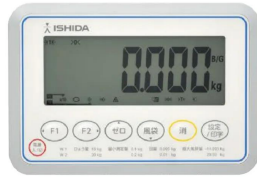

画像は、商品イメージです。

ISHIDA

ALL ISHIDA 計測器株式会社
株式会社イシダ

画像は、表示部のイメージです。

(株)イシダ

デジタル台秤

イシダ 汎用型電子重量台はかり ITM-150

ひょう量：150kg

発送予定日(目安)はサイトの商品ページをご確認ください。

お支払い方法ははかり商店のご利用ガイドをご確認ください。

使いやすさ抜群！ベーシックタイプのデジタル台はかり。

計量作業はもちろん、計数、上下限値を設定した質量チェックなどの機能も搭載。

また、視認性の良いバックライト付き大型液晶ディスプレイを採用しました。

ITMシリーズは、様々な作業現場で、マルチに活躍するデジタル台はかりです。

目量は、マルチレンジ

商品番号	100100104
メーカー品番	000710240804
製品名	汎用型電子重量台はかり
型番	I T M - 1 5 0
ひょう量	1 5 0 kg
目量	0.0 2 kg : 0 ~ 6 0 kg 0.0 5 kg : 0 ~ 1 5 0 kg マルチレンジ
精度等級	級
計量精度	1 / 3 0 0 0
最小測定量	0.4 kg : 目量 0.0 2 kg の時 1 kg : 目量 0.0 5 kg の時
風袋引き範囲	5 9.9 8 kg : 目量 0.0 2 kg の時 1 4 9.9 5 kg : 目量 0.0 5 kg の時
計量方式	電気抵抗線式 アナログロードセル
計量皿寸法	W 4 0 0 x D 5 0 0 mm
ディスプレイ	白色バックライト付 7 セグメント液晶表示 文字高さ : 4 0 mm ・ 文字数 : 7 桁
保護構造	I P 5 4 相当 1
使用環境	動作温度 : - 1 0 ~ 4 0 保存温度 : - 2 0 ~ 6 0 相対湿度 : 1 0 ~ 9 5 % ・ 結露なきこと
インターフェイス	シリアルインターフェイス ・ COM 1 : R S - 2 3 2 C ・ COM 2 : R S - 2 3 2 C
電源	A C 電源 : A C 1 0 0 V ± 1 0 V ・ 5 0 / 6 0 Hz (標準) 乾電池 : 単 1 形乾アルカリ電池 × 6 本 (別売品)
乾電池駆動	最大約 1,3 0 0 時間の駆動
外形寸法	約 W 4 0 0 x D 6 4 9 x H 8 4 1 mm
本体質量	約 2 3 kg
付属品	・ A C 電源ケーブル × 1 本 ・ 取扱説明書 × 1 冊