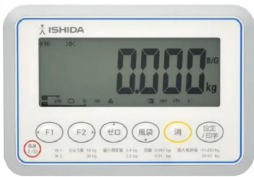

発送予定日（目安）はサイトの商品ページをご確認ください。

お支払い方法ははかり商店のご利用ガイドをご確認ください。

使いやすさ抜群！ベーシックタイプのデジタル台はかり。

計量作業はもちろん、計数、上下限値を設定した質量チェックなどの機能も搭載。

また、視認性の良いバックライト付き大型液晶ディスプレイを採用しました。

ITMシリーズは、様々な作業現場で、マルチに活躍するデジタル台はかりです。

目量は、マルチレンジ

重量チェック機能搭載

計数機能搭載

バックライト付き大型液晶表示を採用

選べる2電源駆動

充実のオプション

全器種検定合格品

ISHIDA

ALL ISHIDA 〒112-8501
株式会社イシダ

画像は、表示部のイメージです。

仕様表

下記の仕様表は該当する型式の仕様です。同じ製品シリーズでも型式の異なる場合は別の仕様となります。

商品番号	100100103
メーカー品番	000710240803
製品名	汎用型電子重量台はかり
型番	I T M - 6 0
ひょう量	6 0 kg
目量	0.0 1 kg : 0 ~ 3 0 kg 0.0 2 kg : 0 ~ 6 0 kg マルチレンジ
精度等級	級
計量精度	1 / 3 0 0 0
最小測定量	0.2 kg : 目量 0.0 1 kg の時 0.4 kg : 目量 0.0 2 kg の時
風袋引き範囲	2 9.9 9 kg : 目量 0.0 1 kg の時 5 9.9 8 kg : 目量 0.0 2 kg の時
計量方式	電気抵抗線式 アナログロードセル
計量皿寸法	W 4 0 0 x D 5 0 0 mm
ディスプレイ	白色バックライト付 7 セグメント液晶表示 文字高さ : 4 0 mm ・ 文字数 : 7 桁
保護構造	I P 5 4 相当 1
使用環境	動作温度 : - 1 0 ~ 4 0 保存温度 : - 2 0 ~ 6 0 相対湿度 : 1 0 ~ 9 5 % ・ 結露なきこと
インターフェイス	シリアルインターフェイス ・ COM 1 : R S - 2 3 2 C ・ COM 2 : R S - 2 3 2 C
電源	A C 電源 : A C 1 0 0 V ± 1 0 V ・ 5 0 / 6 0 Hz (標準) 乾電池 : 単 1 形乾アルカリ電池 x 6 本 (別売品)
乾電池駆動	最大約 1,3 0 0 時間の駆動
外形寸法	約 W 4 0 0 x D 6 4 9 x H 8 4 1 mm
本体質量	約 2 3 kg
付属品	・ A C 電源ケーブル x 1 本 ・ 取扱説明書 x 1 冊