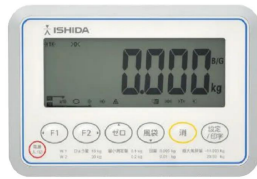

画像は、商品イメージです。

ISHIDA

画像は、表示部のイメージです。

ALL ISHIDA 計測器株式会社

株式会社イシダ

(株)イシダ

デジタル台秤

## イシダ 汎用型電子重量台はかり ITM-30

ひょう量：30kg

最小表示：0.005kg：0～15kg

0.01kg：0～30kg

こちらの商品はメーカー在庫限りの販売となります。

使用地区ごとに在庫状況が異なります。詳しくはお問い合わせください。

メーカー販売価格(税抜)：¥134,900

**販売価格(税抜)：¥87,580**