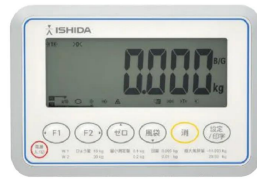

画像は、商品イメージです。

ISHIDA

画像は、表示部のイメージです。

ALL ISHIDA 計測器株式会社

株式会社イシダ

(株)イシダ

デジタル台秤

イシダ 汎用型電子重量台はかり ITM-15

価格は商品本体のみの価格です。別途送料・手数料等がかかります。

発送予定日（目安）はサイトの商品ページをご確認ください。

お支払い方法ははかり商店のご利用ガイドをご確認ください。

使いやすさ抜群！ベーシックタイプのデジタル台はかり。

計量作業はもちろん、計数、上下限値を設定した質量チェックなどの機能も搭載。

また、視認性の良いバックライト付き大型液晶ディスプレイを採用しました。

ITMシリーズは、様々な作業現場で、マルチに活躍するデジタル台はかりです。

下記の仕様表は該当する型式の仕様です。同じ製品シリーズでも型式の異なる場合は別の仕様となります。

商品番号	100100101
メーカー品番	000710240801
製品名	汎用型電子重量台はかり
型番	I T M-1 5
ひょう量	1 5 kg
目量	0.0 0 2 kg : 0 ~ 6 kg 0.0 0 5 kg : 0 ~ 1 5 kg マルチレンジ
精度等級	級
計量精度	1 / 3 0 0 0
最小測定量	0.0 4 kg : 目量 0.0 0 2 kgの時 0.1 kg : 目量 0.0 0 5 kgの時
風袋引き範囲	5.9 9 8 kg : 目量 0.0 0 2 kgの時 1 4.9 9 5 kg : 目量 0.0 0 5 kgの時
計量方式	電気抵抗線式 アナログロードセル
計量皿寸法	W 2 4 0 x D 3 0 0 mm
ディスプレイ	白色バックライト付7セグメント液晶表示 文字高さ : 4 0 mm・文字数 : 7 桁
保護構造	I P 5 4 相当 1
使用環境	動作温度 : - 1 0 ~ 4 0 保存温度 : - 2 0 ~ 6 0 相対湿度 : 1 0 ~ 9 5 %・結露なきこと
インターフェイス	シリアルインターフェイス ・ COM 1 : R S-2 3 2 C ・ COM 2 : R S-2 3 2 C
電源	A C 電源 : A C 1 0 0 V ± 1 0 V・5 0 / 6 0 Hz(標準) 乾電池 : 単 1 形乾アルカリ電池 x 6 本(別売品)
乾電池駆動	最大約 1, 3 0 0 時間の駆動
外形寸法	約 W 2 4 0 x D 4 4 9 x H 5 1 1 mm
本体質量	約 8 kg
付属品	・ A C 電源ケーブル x 1 本 ・ 取扱説明書 x 1 冊