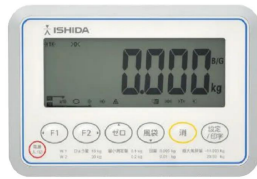

画像は、商品イメージです。

ISHIDA

画像は、表示部のイメージです。

ALL ISHIDA 計測器株式会社

株式会社イシダ

(株)イシダ

デジタル台秤

イシダ 汎用型電子重量台はかり ITM-15

価格は商品本体のみの価格です。別途送料・手数料等がかかります。

発送予定日（目安）はサイトの商品ページをご確認ください。

お支払い方法ははかり商店のご利用ガイドをご確認ください。

使いやすさ抜群！ベーシックタイプのデジタル台はかり。

計量作業はもちろん、計数、上下限値を設定した質量チェックなどの機能も搭載。

また、視認性の良いバックライト付き大型液晶ディスプレイを採用しました。

ITMシリーズは、様々な作業現場で、マルチに活躍するデジタル台はかりです。

下記の仕様表は該当する型式の仕様です。同じ製品シリーズでも型式の異なる場合は別の仕様となります。

商品番号	100100101
メーカー品番	000710240801
製品名	汎用型電子重量台はかり
型番	I T M-1 5
ひょう量	1 5 kg
目量	0.0 0 2 kg : 0 ~ 6 kg 0.0 0 5 kg : 0 ~ 1 5 kg マルチレンジ
精度等級	級
計量精度	1 / 3 0 0 0
最小測定量	0.0 4 kg : 目量 0.0 0 2 kgの時 0.1 kg : 目量 0.0 0 5 kgの時
風袋引き範囲	5.9 9 8 kg : 目量 0.0 0 2 kgの時 1 4.9 9 5 kg : 目量 0.0 0 5 kgの時
計量方式	電気抵抗線式 アナログロードセル
計量皿寸法	W 2 4 0 x D 3 0 0 mm
ディスプレイ	白色バックライト付7セグメント液晶表示 文字高さ : 4 0 mm・文字数 : 7 桁
保護構造	I P 5 4 相当 1
使用環境	動作温度 : - 1 0 ~ 4 0 保存温度 : - 2 0 ~ 6 0 相対湿度 : 1 0 ~ 9 5 %・結露なきこと
インターフェイス	シリアルインターフェイス ・ COM 1 : R S-2 3 2 C ・ COM 2 : R S-2 3 2 C
電源	A C 電源 : A C 1 0 0 V ± 1 0 V・5 0 / 6 0 Hz(標準) 乾電池 : 単 1 形乾アルカリ電池 x 6 本(別売品)
乾電池駆動	最大約 1, 3 0 0 時間の駆動
外形寸法	約 W 2 4 0 x D 4 4 9 x H 5 1 1 mm
本体質量	約 8 kg
付属品	・ A C 電源ケーブル x 1 本 ・ 取扱説明書 x 1 冊