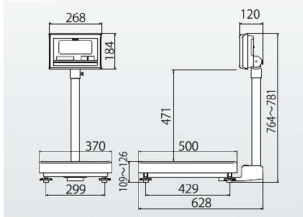

A型

株式会社クボタ計装 株式会社クボタ (国産計装事業ユニット)
画像は、A型計量台の外観参考図です。

仕様表

下記の仕様表は該当する型式の仕様です。同じ製品シリーズでも型式の異なる場合は別の仕様となります。

商品番号	100400189
メーカー品番	53A-6KA40-01 ~ 16 使用地区による
商品名	防水型デジタル台はかり：検定品
型式	K L - I P 2 - K 6 0 A
ひょう量	3 0 kg ・ 6 0 kg
最小表示・目量	目量小：0.0 1 kg：0 ~ 3 0 kg
目量切替式	目量大：0.0 2 kg：0 ~ 6 0 kg
検定	あり：取引証明に使用可
計量精度	3級：1/3,000
積載面寸法	W370 × D500 mm
最大風袋量：減算式	ひょう量まで 1
表示方式	7セグメント5桁液晶表示 白色LEDバックライト付 文字高さ：4.6 mm
使用条件	温度：-10 ~ 40 湿度：85%RH以下・結露しないこと
保護等級	指示部：IP65 2 計量台部：IP65
計数モード時の サンプリング数	5/10/20/50/100個 切替可能
最大計数値	約6,000個
計数可能単位質量	10g
電源	・単1形乾電池×4本：アルカリ/マンガン ・ACアダプタ(別売)
電池寿命	約3,500時間 3 アルカリ乾電池使用時
外形寸法	W370 × D628 × 764 ~ 791 mm
製品質量	約1.3kg：電池含む
付属品	・単1形マンガン乾電池×4本(モニタ用) 4 ・取扱説明書×1冊
JANコード	499798312205