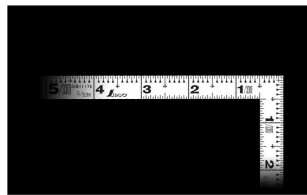

画像は、商品イメージです。

画像は、商品表面のイメージです。

画像は、商品裏面のイメージです。

画像は、目盛のイメージです。

11178

画像は、目盛のイメージです。

画像は、直角のイメージです。

画像は、目盛のイメージです。

#### 長枝

- ・表/外目盛 : 5寸・表/内目盛 : 3寸
- ・裏/外目盛 : 15cm・裏/内目盛 : 10cm

#### 短枝

- ・表/外目盛 : 2.5寸・表/内目盛 : 2寸
- ・裏/外目盛 : 7.5cm・裏/内目盛 : 7cm

メーカー販売価格(税抜) : ¥3,110

**販売価格(税抜) : ¥2,386**

価格は商品情報 PDF ダウンロード時のものです。

価格は商品本体のみの価格です。別途送料・手数料等がかかります。

発送予定日(目安)はサイトの商品ページをご確認ください。

お支払い方法ははかり商店のご利用ガイドをご確認ください。

## 仕様表

下記の仕様表は該当する型式の仕様です。同じ製品シリーズでも型式の異なる場合は別の仕様となります。

商品番号	601511178
製品コード	1 1 1 7 8
製品名	曲尺 平びた ホワイト 5寸/15cm 併用目盛
形状	角部：同厚 竿部：平
表目盛・長枝	外目盛：5寸 内目盛：3寸
表目盛・短枝	外目盛：2.5寸 内目盛：2寸
裏目盛・長枝	外目盛：15cm 内目盛：10cm
裏目盛・短枝	外目盛：7.5cm 内目盛：7cm
直角度	100mmにつき0.1mm以下
長さの許容差	±0.3mm
長枝サイズ	長さ160×巾15×厚さ1.0mm
短枝サイズ	長さ80×巾15×厚さ1.0mm
製品質量	26g
材質	ステンレス
包装形態	ビニールケース+ヘッダ
JANコード	49 60910 11178 3