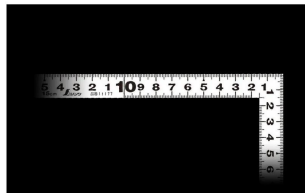

画像は、商品イメージです。

画像は、商品表面のイメージです。

画像は、商品裏面のイメージです。

画像は、目盛のイメージです。

11177

画像は、目盛のイメージです。

画像は、直角のイメージです。

画像は、目盛のイメージです。

シンワ測定(株)

見やすい白地黒目盛

11177：曲尺 平ぴた ホワイト 15cm/5寸 併用目盛

長枝

- ・表/外目盛：15cm・表/内目盛：10cm
- ・裏/外目盛：5寸・裏/内目盛：3寸

短枝

- ・表/外目盛：15cm・表/内目盛：10cm
- ・裏/外目盛：2.5寸・裏/内目盛：2寸

メーカー販売価格(税抜)：¥3,110

販売価格(税抜)：¥2,386

価格は商品情報 PDF ダウンロード時のものです。

価格は商品本体のみの価格です。別途送料・手数料等がかかります。

発送予定日(目安)はサイトの商品ページをご確認ください。

お支払い方法ははかり商店のご利用ガイドをご確認ください。

竿と角が共に薄く平たいので細かい材料にもピッタリと張り付き、ケガキやすくなっています。

焼付塗装の白地に黒色目盛で見やすくなっています。また、熱処理により、強度と適度な弾性をもたせています。

外側基点の内目盛付

- はがれにくいハードコーティング仕様
- 強度と適度な弾性を持たせる熱処理
- 材料や腰袋を傷めない角丸形状
- メートルと尺相当の併用目盛

【用途】

- 各種墨付け
- 直角測定
- 長さ測定
- ケガキ作業

仕様表

下記の仕様表は該当する型式の仕様です。同じ製品シリーズでも型式の異なる場合は別の仕様となります。

商品番号	601511177
製品コード	1 1 1 7 7
製品名	曲尺 平びた ホワイト 3 0 cm/ 1 尺 併用目盛
形状	角部：同厚 竿部：平
表目盛・長枝	外目盛：1 5 cm 内目盛：1 0 cm
表目盛・短枝	外目盛：7.5 cm 内目盛：7 cm
裏目盛・長枝	外目盛：5 寸 内目盛：3 寸
裏目盛・短枝	外目盛：2.5 寸 内目盛：2 寸
直角度	1 0 0 mmにつき 0.1 mm以下
長さの許容差	± 0.3 mm
長枝サイズ	長さ 1 6 0 × 巾 1 5 × 厚さ 1.0 mm
短枝サイズ	長さ 8 0 × 巾 1 5 × 厚さ 1.0 mm
製品質量	2 6 g
材質	ステンレス
包装形態	ビニールケース + ヘッド
JANコード	49 60910 11177 6