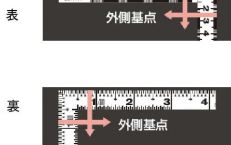

画像は、商品イメージです。

画像は、商品表面のイメージです。

画像は、商品裏面のイメージです。

画像は、目盛のイメージです。

11177

画像は、目盛のイメージです。

画像は、直角のイメージです。

画像は、目盛のイメージです。

シンワ測定(株)

見やすい白地黒目盛

11177：曲尺 平ぴた ホワイト 15cm/5寸 併用目盛

長枝

- ・表/外目盛：15cm・表/内目盛：10cm
- ・裏/外目盛：5寸・裏/内目盛：3寸

短枝

- ・表/外目盛：15cm・表/内目盛：10cm
- ・裏/外目盛：2.5寸・裏/内目盛：2寸

メーカー販売価格(税抜)：¥3,110

販売価格(税抜)：¥2,386

価格は商品情報 PDF ダウンロード時のものです。

価格は商品本体のみの価格です。別途送料・手数料等がかかります。

発送予定日(目安)はサイトの商品ページをご確認ください。

お支払い方法ははかり商店のご利用ガイドをご確認ください。

竿と角が共に薄く平たいので細かい材料にもピッタリと張り付き、ケガキやすくなっています。

焼付塗装の白地に黒色目盛で見やすくなっています。また、熱処理により、強度と適度な弾性をもたせています。

外側基点の内目盛付

- はがれにくいハードコーティング仕様
- 強度と適度な弾性を持たせる熱処理
- 材料や腰袋を傷めない角丸形状
- メートルと尺相当の併用目盛

【用途】

- 各種墨付け
- 直角測定
- 長さ測定
- ケガキ作業

仕様表

下記の仕様表は該当する型式の仕様です。同じ製品シリーズでも型式の異なる場合は別の仕様となります。

商品番号	601511177
製品コード	1 1 1 7 7
製品名	曲尺 平びた ホワイト 3 0 cm/ 1 尺 併用目盛
形状	角部：同厚 竿部：平
表目盛・長枝	外目盛：1 5 cm 内目盛：1 0 cm
表目盛・短枝	外目盛：7.5 cm 内目盛：7 cm
裏目盛・長枝	外目盛：5 寸 内目盛：3 寸
裏目盛・短枝	外目盛：2.5 寸 内目盛：2 寸
直角度	1 0 0 mmにつき 0.1 mm以下
長さの許容差	± 0.3 mm
長枝サイズ	長さ 1 6 0 × 巾 1 5 × 厚さ 1.0 mm
短枝サイズ	長さ 8 0 × 巾 1 5 × 厚さ 1.0 mm
製品質量	2 6 g
材質	ステンレス
包装形態	ビニールケース + ヘッド
JANコード	49 60910 11177 6