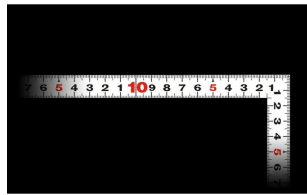

シンワ測定(株)

見やすい白地黒目盛

11179 : 曲尺 平びた ホワイト
30cm/1尺 併用目盛 : 赤数字入

長枝

- ・表/外目盛 : 30cm ・表/内目盛 : 30cm
- ・裏/外目盛 : 1尺 ・裏/内目盛 : 7寸

短枝

- ・表/外目盛 : 15cm ・表/内目盛 : 10cm
- ・裏/外目盛 : 5寸 ・裏/内目盛 : 4寸

メーカー販売価格(税抜) : ¥4,180

外側基点の内目盛付

はがれにくいハードコーティング仕様
強度と適度な弾性を持たせる熱処理
材料や腰袋を傷めない角丸形状
メートルと尺相当の併用目盛

【用途】

- 各種墨付け
- 直角測定
- 長さ測定
- ケガキ作業

画像は、商品イメージです。

シンワ測定株式会社
画像は、商品表面のイメージです。

シンワ測定株式会社
画像は、商品裏面のイメージです。

シンワ測定株式会社
画像は、目盛のイメージです。

11181・11183・11179

シンワ測定株式会社
画像は、目盛のイメージです。

シンワ測定株式会社
画像は、直角のイメージです。

シンワ測定株式会社
画像は、商品の使用イメージです。

仕様表

下記の仕様表は該当する型式の仕様です。同じ製品シリーズでも型式の異なる場合は別の仕様となります。

商品番号	601511179
製品コード	1 1 1 7 9
製品名	曲尺 平びた ホワイト 3 0 cm/ 1 尺 併用目盛
形状	角部：同厚 竿部：平
表目盛・長枝	外目盛：3 0 cm 内目盛：3 0 cm
表目盛・短枝	外目盛：1 5 cm 内目盛：1 0 cm
裏目盛・長枝	外目盛：1 尺 内目盛：7 寸
裏目盛・短枝	外目盛：5 寸 内目盛：4 寸
直角度	1 0 0 mmにつき 0.1 mm以下
長さの許容差	± 0.2 mm
長枝サイズ	長さ 3 2 0 × 巾 1 5 × 厚さ 1.0 mm
短枝サイズ	長さ 1 6 0 × 巾 1 5 × 厚さ 1.0 mm
製品質量	5 4 g
材質	ステンレス
包装形態	ビニールケース
JANコード	49 60910 11179 0

機能一覧

下記の機能はこの商品シリーズの機能です。オプション追加時のものも含まれます。詳しくはお問い合わせください。

長さ測定

併用目盛

赤数字入

両面目盛

内目盛外側基点

商品情報はQRコードからもご確認頂けます