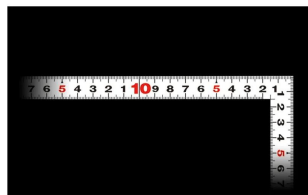

シンワ測定(株)

見やすい白地黒目盛

11181 : 曲尺 平びた ホワイト
50cm / 1尺5寸 併用目盛 : 赤数字入

長枝

- ・表/外目盛 : 50cm ・表/内目盛 : 45cm
- ・裏/外目盛 : 1尺5寸 ・裏/内目盛 : 1尺3寸

短枝

- ・表/外目盛 : 25cm ・表/内目盛 : 20cm
- ・裏/外目盛 : 7.5寸 ・裏/内目盛 : 7寸

メーカー販売価格(税抜) : ¥4,440

外側基点の内目盛付

はがれにくいハードコーティング仕様
強度と適度な弾性を持たせる熱処理
材料や腰袋を傷めない角丸形状
メートルと尺相当の併用目盛

【用途】

- 各種墨付け
- 直角測定
- 長さ測定
- ケガキ作業

画像は、商品イメージです。

シンワ 測定株式会社
画像は、商品表面のイメージです。

シンワ 測定株式会社
画像は、商品裏面のイメージです。

シンワ 測定株式会社
画像は、目盛のイメージです。

11181・11183・11179

シンワ 測定株式会社
画像は、目盛のイメージです。

シンワ 測定株式会社
画像は、直角のイメージです。

シンワ 測定株式会社
画像は、商品の使用イメージです。

仕様表

下記の仕様表は該当する型式の仕様です。同じ製品シリーズでも型式の異なる場合は別の仕様となります。

商品番号	601511181
製品コード	1 1 1 8 1
製品名	尺平びた ホワイト 5.0 cm/ 1尺5寸 併用目盛
形状	角部：同厚 竿部：平
表目盛・長枝	外目盛：5.0 cm 内目盛：4.5 cm
表目盛・短枝	外目盛：2.5 cm 内目盛：2.0 cm
裏目盛・長枝	外目盛：1尺5寸 内目盛：1尺3寸
裏目盛・短枝	外目盛：7.5寸 内目盛：7寸
直角度	100 mmにつき0.1 mm以下
長さの許容差	±0.4 mm
長枝サイズ	長さ520 × 巾15 × 厚さ1 mm
短枝サイズ	長さ260 × 巾15 × 厚さ1 mm
製品質量	90 g
材質	ステンレス
包装形態	ビニールケース
JANコード	49 60910 11181 3

機能一覧

下記の機能はこの商品シリーズの機能です。オプション追加時のものも含まれます。詳しくはお問い合わせください。

長さ測定

併用目盛

赤数字入

両面目盛

内目盛外側基点

商品情報はQRコードからもご確認頂けます