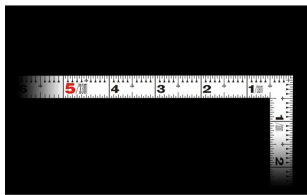

画像は、商品イメージです。

画像は、商品イメージです。

シンワ測定(株)

見やすい白地黒目盛

11176 : 曲尺 平びた ホワイト 1尺6寸
表裏同目 : 赤数字入

長枝

- ・表/外目盛 : 1尺6寸・表/内目盛 : 1尺3寸
- ・裏/外目盛 : 1尺6寸・裏/内目盛 : 1尺3寸

短枝

- ・表/外目盛 : 8寸・表/内目盛 : 7寸
- ・裏/外目盛 : 8寸・表/内目盛 : 7寸

メーカー販売価格(税抜) : ¥4,440

販売価格(税抜) : ¥2,955

価格は商品情報 PDF ダウンロード時のものです。

価格は商品本体のみの価格です。別途送料・手数料等がかかります。

発送予定日(目安)はサイトの商品ページをご確認ください。

お支払い方法ははかり商店のご利用ガイドをご確認ください。

竿と角が共に薄く平たいので細かい材料にもピッタリと張り付き、ケガキやすくなっています。

焼付塗装の白地に黒色目盛で見やすくなっています。また、熱処理により、強度と適度な弾性をもたせています。

外側基点の内目盛付

はがれにくいハードコーティング仕様

強度と適度な弾性を持たせる熱処理

材料や腰袋を傷めない角丸形状

【用途】

- 各種墨付け
- 直角測定
- 長さ測定
- ケガキ作業

画像は、目盛のイメージです。

| | |
|--------|-----------------------|
| 商品番号 | 601511176 |
| 製品コード | 1 1 1 7 6 |
| 製品名 | 曲尺 平びた ホワイト 1尺6寸 表裏同目 |
| 形状 | 角部：同厚 竿部：平 |
| 表目盛・長枝 | 外目盛：1尺6寸 内目盛：1尺3寸 |
| 表目盛・短枝 | 外目盛：8寸 内目盛：7寸 |
| 裏目盛・長枝 | 外目盛：1尺6寸 内目盛：1尺3寸 |
| 裏目盛・短枝 | 外目盛：8寸 内目盛：7寸 |
| 直角度 | 1 0 0 mmにつき0.1 mm以下 |
| 長さの許容差 | ± 0.4 mm |
| 長枝サイズ | 長さ520×巾15×厚さ1 mm |
| 短枝サイズ | 長さ260×巾15×厚さ1 mm |
| 製品質量 | 90 g |
| 材質 | ステンレス |
| 包装形態 | ビニールケース |
| JANコード | 49 60910 11176 9 |