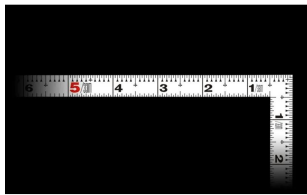

シンワ測定(株)

見やすい白地黒目盛

11175 : 曲尺 平びた ホワイト 1尺5寸
表裏同目 : 赤数字入

長枝

- ・表/外目盛 : 1尺5寸・表/内目盛 : 1尺
- ・裏/外目盛 : 1尺5寸・裏/内目盛 : 1尺

短枝

- ・表/外目盛 : 7.5寸・表/内目盛 : 7寸
- ・裏/外目盛 : 7.5寸・表/内目盛 : 7寸

メーカー販売価格(税抜) : ¥4,440

外側基点の内目盛付

はがれにくいハードコーティング仕様

強度と適度な弾性を持たせる熱処理

材料や腰袋を傷めない角丸形状

【用途】

- 各種墨付け
- 直角測定
- 長さ測定
- ケガキ作業

画像は、商品イメージです。

画像は、商品イメージです。

画像は、目盛のイメージです。

11175・11176・11174

画像は、目盛のイメージです。

画像は、直角のイメージです。

画像は、商品の使用イメージです。

仕様表

下記の仕様表は該当する型式の仕様です。同じ製品シリーズでも型式の異なる場合は別の仕様となります。

商品番号	601511175
製品コード	1 1 1 7 5
製品名	曲尺 平びた シルバー 1尺5寸 表裏同目
形状	角部：同厚 竿部：平
表目盛・長枝	外目盛：1尺5寸 内目盛：1尺
表目盛・短枝	外目盛：7.5寸 内目盛：7寸
裏目盛・長枝	外目盛：1尺5寸 内目盛：1尺
裏目盛・短枝	外目盛：7.5寸 内目盛：7寸
直角度	100mmにつき0.1mm以下
長さの許容差	±0.4mm
長枝サイズ	長さ485×巾15×厚さ1mm
短枝サイズ	長さ242.5×巾15×厚さ1mm
製品質量	85g
材質	ステンレス
包装形態	ビニールケース
JANコード	49 60910 11175 2

機能一覧

下記の機能はこの商品シリーズの機能です。オプション追加時のものも含まれます。詳しくはお問い合わせください。

長さ測定

赤字入力

両面目盛

表裏同目

内目盛外側基点

商品情報はQRコードからもご確認頂けます