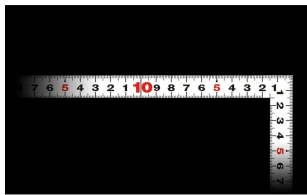

画像は、商品イメージです。

画像は、商品イメージです。

シンワ測定(株)

見やすい白地黒目盛

11171 : 曲尺 平びた ホワイト 30cm
表裏同日 : 赤数字入

長枝

- ・表/外目盛 : 30cm ・表/内目盛 : 30cm
- ・裏/外目盛 : 30cm ・裏/内目盛 : 30cm

短枝

竿と角が共に薄く平たいので細かい材料にもピッタリと張り付き、ケガキやすくなっています。

焼付塗装の白地に黒色目盛で見やすくなっています。また、熱処理により、強度と適度な弾性をもたせています。

外側基点の内目盛付

はがれにくいハードコーティング仕様

強度と適度な弾性を持たせる熱処理

材料や腰袋を傷めない角丸形状

【用途】

- 各種墨付け
- 直角測定
- 長さ測定
- ケガキ作業

画像は、目盛のイメージです。

11172・11171

表 外側基点

裏 外側基点

画像は、目盛のイメージです。

画像は、直角のイメージです。

画像は、商品の使用イメージです。

仕様表

下記の仕様表は該当する型式の仕様です。同じ製品シリーズでも型式の異なる場合は別の仕様となります。

商品番号	601511171
製品コード	1 1 1 7 1
製品名	曲尺 平びた ホワイト 30cm 表裏同目
形状	角部：同厚 竿部：平
表目盛・長枝	外目盛：30cm 内目盛：30cm
表目盛・短枝	外目盛：15cm 内目盛：10cm
裏目盛・長枝	外目盛：30cm 内目盛：30cm
裏目盛・短枝	外目盛：15cm 内目盛：10cm
直角度	100mmにつき0.1mm以下
長さの許容差	±0.3mm
長枝サイズ	長さ320×巾15×厚さ1mm
短枝サイズ	長さ160×巾15×厚さ1mm
製品質量	54g
材質	ステンレス
包装形態	ビニールケース
JANコード	4960910111714