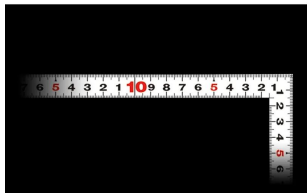

シンワ測定(株)

見やすい白地黒目盛

11172 : 曲尺 平びた ホワイト 50cm
表裏同目 : 赤数字入

長枝

- ・表/外目盛 : 50cm ・表/内目盛 : 45cm
- ・裏/外目盛 : 50cm ・裏/内目盛 : 45cm

短枝

- ・表/外目盛 : 25cm ・表/内目盛 : 20cm
- ・裏/外目盛 : 25cm ・裏/内目盛 : 20cm

メーカー販売価格(税抜) : ¥4,440

外側基点の内目盛付

はがれにくいハードコーティング仕様

強度と適度な弾性を持たせる熱処理

材料や腰袋を傷めない角丸形状

【用途】

- 各種墨付け
- 直角測定
- 長さ測定
- ケガキ作業

画像は、商品イメージです。

画像は、商品イメージです。

画像は、目盛のイメージです。

11172・11171

表 外側基点

裏 外側基点

画像は、目盛のイメージです。

画像は、直角のイメージです。

画像は、商品の使用イメージです。

仕様表

下記の仕様表は該当する型式の仕様です。同じ製品シリーズでも型式の異なる場合は別の仕様となります。

商品番号	601511172
製品コード	1 1 1 7 2
製品名	曲尺 平びた ホワイト 5 0 cm 表裏同目
形状	角部：同厚 竿部：平
表目盛・長枝	外目盛：5 0 cm 内目盛：4 5 cm
表目盛・短枝	外目盛：2 5 cm 内目盛：2 0 cm
裏目盛・長枝	外目盛：角目 内目盛：丸目/ホゾ
裏目盛・短枝	外目盛：2 5 cm 内目盛：なし
直角度	1 0 0 mmにつき0.1 mm以下
長さの許容差	± 0.4 mm
長枝サイズ	長さ5 2 0 × 巾1 5 × 厚さ1 mm
短枝サイズ	長さ2 6 0 × 巾1 5 × 厚さ1 mm
製品質量	9 0 g
材質	ステンレス
包装形態	ビニールケース
J A Nコード	49 60910 11172 1