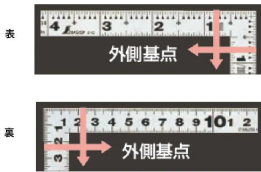

画像は、商品イメージです。

画像は、商品表面のイメージです。

画像は、商品裏面のイメージです。

画像は、目盛のイメージです。

10038

画像は、目盛のイメージです。

画像は、直角のイメージです。

画像は、商品の使用イメージです。

## シンワ測定(株)

材料にピッタリと当たりケガキやすく、また、光の反射を抑えた艶消し加工を施しました。

#### 長枝

- ・表/外目盛 : 5寸・表/内目盛 : 3寸
- ・裏/外目盛 : 1.5cm・裏/内目盛 : 10cm

## 仕様表

下記の仕様表は該当する型式の仕様です。同じ製品シリーズでも型式の異なる場合は別の仕様となります。

商品番号	601510038
製品コード	1 0 0 3 8
製品名	曲尺 平びた シルバー 5寸/15cm 併用目盛
形状	角部：同厚 竿部：平
表目盛・長枝	外目盛：5寸 内目盛：3寸
表目盛・短枝	外目盛：2.5寸 内目盛：2寸
裏目盛・長枝	外目盛：15cm 内目盛：10cm
裏目盛・短枝	外目盛：7.5cm 内目盛：7cm
直角度	100mmにつき0.1mm以下
長さの許容差	±0.2mm
長枝サイズ	長さ160×巾15×厚さ1.0mm
短枝サイズ	長さ80×巾15×厚さ1.0mm
製品質量	26g
材質	ステンレス
包装形態	ビニールケース+ヘッダ
JANコード	49 60910 10038 1