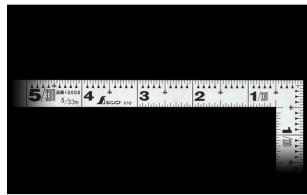

画像は、商品イメージです。

画像は、商品表面のイメージです。

画像は、商品裏面のイメージです。

画像は、目盛のイメージです。

10038

画像は、目盛のイメージです。

画像は、直角のイメージです。

画像は、商品の使用イメージです。

### 10038 : 曲尺 平びたシルバー 5寸/15cm 併用目盛

#### 長枝

- ・表/外目盛 : 5寸・表/内目盛 : 3寸
- ・裏/外目盛 : 1.5cm・裏/内目盛 : 10cm

## 仕様表

下記の仕様表は該当する型式の仕様です。同じ製品シリーズでも型式の異なる場合は別の仕様となります。

商品番号	601510038
製品コード	1 0 0 3 8
製品名	曲尺 平びた シルバー 5寸/15cm 併用目盛
形状	角部：同厚 竿部：平
表目盛・長枝	外目盛：5寸 内目盛：3寸
表目盛・短枝	外目盛：2.5寸 内目盛：2寸
裏目盛・長枝	外目盛：15cm 内目盛：10cm
裏目盛・短枝	外目盛：7.5cm 内目盛：7cm
直角度	100mmにつき0.1mm以下
長さの許容差	±0.2mm
長枝サイズ	長さ160×巾15×厚さ1.0mm
短枝サイズ	長さ80×巾15×厚さ1.0mm
製品質量	26g
材質	ステンレス
包装形態	ビニールケース+ヘッダ
JANコード	49 60910 10038 1