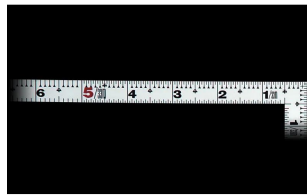

画像は、商品イメージです。

画像は、商品表面のイメージです。

画像は、商品裏面のイメージです。

画像は、目盛のイメージです。

10045・10046・10048

画像は、目盛のイメージです。

画像は、直角のイメージです。

画像は、商品の使用イメージです。

## シンワ測定(株)

材料にピッタリと当たりケガキやすく、また、光の反射を抑えた艶消し加工を施しました。

10048 : 曲尺 平びたシルバー

1尺/30cm 併用目盛 : 十二支付・赤数字入

長枝

- ・表/外目盛 : 1尺・表/内目盛 : 7寸
- ・裏/外目盛 : 30cm・裏/内目盛 : 30cm

短枝

- ・表/外目盛 : 5寸・表/内目盛 : 3寸
- ・裏/外目盛 : 15cm・裏/内目盛 : 10cm

メーカー販売価格 (税抜) : ¥3,360

**販売価格 (税抜) : ¥2,494**

価格は商品情報 PDF ダウンロード時のものです。

価格は商品本体のみの価格です。別途送料・手数料等がかかります。

発送予定日 (目安) はサイトの商品ページをご確認ください。

お支払い方法ははかり商店のご利用ガイドをご確認ください。

シンワの曲尺「平びたシルバー」は、竿と角が共に薄く平たいので細かい材料にもピッタリと張り付き、ケガキやすくなっています。表面の光の反射を抑えたシルバー仕上げ(艶消し加工)を全面に施しました。また、熱処理により、強度と適度な弾性をもたせています。

## 仕様表

下記の仕様表は該当する型式の仕様です。同じ製品シリーズでも型式の異なる場合は別の仕様となります。

商品番号	601510048
製品コード	1 0 0 4 8
製品名	曲尺 平びた シルバー 1尺/30cm 併用目盛
形状	角部：同厚 竿部：平
表目盛・長枝	外目盛：1尺 内目盛：7寸
表目盛・短枝	外目盛：5寸 内目盛：3寸
裏目盛・長枝	外目盛：30cm 内目盛：30cm
裏目盛・短枝	外目盛：15cm 内目盛：10cm
直角度	100mmにつき0.1mm以下
長さの許容差	±0.2mm
長枝サイズ	長さ320×巾15×厚さ1.0mm
短枝サイズ	長さ160×巾15×厚さ1.0mm
製品質量	55g
材質	ステンレス
包装形態	ビニールケース
JANコード	49 60910 10048 0