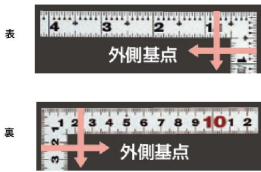

画像は、商品イメージです。

画像は、商品表面のイメージです。

画像は、商品裏面のイメージです。

画像は、目盛のイメージです。

10045・10046・10048

画像は、目盛のイメージです。

画像は、直角のイメージです。

画像は、商品の使用イメージです。

## シンワ測定(株)

材料にピッタリと当たりケガキやすく、また、光の反射を抑えた艶消し加工を施しました。

10048：曲尺 平びたシルバー

1尺/30cm 併用目盛：十二支付・赤数字入

長枝

- ・表/外目盛：1尺・表/内目盛：7寸
- ・裏/外目盛：30cm・裏/内目盛：30cm

短枝

- ・表/外目盛：5寸・表/内目盛：3寸
- ・裏/外目盛：15cm・裏/内目盛：10cm

メーカー販売価格(税抜)：¥3,360

**販売価格(税抜)：¥2,494**

価格は商品情報 PDF ダウンロード時のものです。

価格は商品本体のみの価格です。別途送料・手数料等がかかります。

発送予定日(目安)はサイトの商品ページをご確認ください。

お支払い方法ははかり商店のご利用ガイドをご確認ください。

シンワの曲尺「平びたシルバー」は、竿と角が共に薄く平たいので細かい材料にもピッタリと張り付き、ケガキやすくなっています。表面の光の反射を抑えたシルバー仕上げ(艶消し加工)を全面に施しました。また、熱処理により、強度と適度な弾性をもたせています。

## 仕様表

下記の仕様表は該当する型式の仕様です。同じ製品シリーズでも型式の異なる場合は別の仕様となります。

商品番号	601510048
製品コード	1 0 0 4 8
製品名	曲尺 平びた シルバー 1尺/30cm 併用目盛
形状	角部：同厚 竿部：平
表目盛・長枝	外目盛：1尺 内目盛：7寸
表目盛・短枝	外目盛：5寸 内目盛：3寸
裏目盛・長枝	外目盛：30cm 内目盛：30cm
裏目盛・短枝	外目盛：15cm 内目盛：10cm
直角度	100mmにつき0.1mm以下
長さの許容差	±0.2mm
長枝サイズ	長さ320×巾15×厚さ1.0mm
短枝サイズ	長さ160×巾15×厚さ1.0mm
製品質量	55g
材質	ステンレス
包装形態	ビニールケース
JANコード	49 60910 10048 0