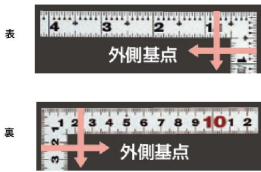

画像は、商品イメージです。

画像は、商品表面のイメージです。

画像は、商品裏面のイメージです。

画像は、目盛のイメージです。

10045・10046・10048

画像は、目盛のイメージです。

画像は、直角のイメージです。

画像は、商品の使用イメージです。

## シンワ測定(株)

材料にピッタリと当たりケガキやすく、また、光の反射を抑えた艶消し加工を施しました。

10048 : 曲尺 平びたシルバー

1尺/30cm 併用目盛 : 十二支付・赤数字入

長枝

- ・表/外目盛 : 1尺・表/内目盛 : 7寸
- ・裏/外目盛 : 30cm・裏/内目盛 : 30cm

短枝

- ・表/外目盛 : 5寸・表/内目盛 : 3寸
- ・裏/外目盛 : 15cm・裏/内目盛 : 10cm

メーカー販売価格 (税抜) : ¥3,360

**販売価格 (税抜) : ¥2,494**

価格は商品情報 PDF ダウンロード時のものです。

価格は商品本体のみの価格です。別途送料・手数料等がかかります。

発送予定日 (目安) はサイトの商品ページをご確認ください。

お支払い方法ははかり商店のご利用ガイドをご確認ください。

シンワの曲尺「平びたシルバー」は、竿と角が共に薄く平たいので細かい材料にもピッタリと張り付き、ケガキやすくなっています。表面の光の反射を抑えたシルバー仕上げ(艶消し加工)を全面に施しました。また、熱処理により、強度と適度な弾性をもたせています。

## 仕様表

下記の仕様表は該当する型式の仕様です。同じ製品シリーズでも型式の異なる場合は別の仕様となります。

商品番号	601510048
製品コード	1 0 0 4 8
製品名	曲尺 平びた シルバー 1尺/30cm 併用目盛
形状	角部：同厚 竿部：平
表目盛・長枝	外目盛：1尺 内目盛：7寸
表目盛・短枝	外目盛：5寸 内目盛：3寸
裏目盛・長枝	外目盛：30cm 内目盛：30cm
裏目盛・短枝	外目盛：15cm 内目盛：10cm
直角度	100mmにつき0.1mm以下
長さの許容差	±0.2mm
長枝サイズ	長さ320×巾15×厚さ1.0mm
短枝サイズ	長さ160×巾15×厚さ1.0mm
製品質量	55g
材質	ステンレス
包装形態	ビニールケース
JANコード	49 60910 10048 0