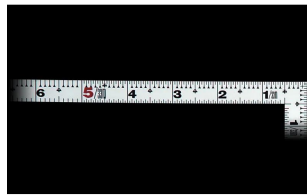

画像は、商品イメージです。

画像は、商品表面のイメージです。

画像は、商品裏面のイメージです。

画像は、目盛のイメージです。

10045・10046・10048

画像は、目盛のイメージです。

画像は、直角のイメージです。

画像は、商品の使用イメージです。

## シンワ測定(株)

材料にピッタリと当たりケガキやすく、また、光の反射を抑えた艶消し加工を施しました。

10048：曲尺 平びたシルバー

1尺/30cm 併用目盛：十二支付・赤数字入

長枝

- ・表/外目盛：1尺・表/内目盛：7寸
- ・裏/外目盛：30cm・裏/内目盛：30cm

短枝

- ・表/外目盛：5寸・表/内目盛：3寸
- ・裏/外目盛：15cm・裏/内目盛：10cm

メーカー販売価格(税抜)：¥3,360

**販売価格(税抜)：¥2,494**

価格は商品情報 PDF ダウンロード時のものです。

価格は商品本体のみの価格です。別途送料・手数料等がかかります。

発送予定日(目安)はサイトの商品ページをご確認ください。

お支払い方法ははかり商店のご利用ガイドをご確認ください。

シンワの曲尺「平びたシルバー」は、竿と角が共に薄く平たいので細かい材料にもピッタリと張り付き、ケガキやすくなっています。表面の光の反射を抑えたシルバー仕上げ(艶消し加工)を全面に施しました。また、熱処理により、強度と適度な弾性をもたせています。

## 仕様表

下記の仕様表は該当する型式の仕様です。同じ製品シリーズでも型式の異なる場合は別の仕様となります。

商品番号	601510048
製品コード	1 0 0 4 8
製品名	曲尺 平びた シルバー 1尺/30cm 併用目盛
形状	角部：同厚 竿部：平
表目盛・長枝	外目盛：1尺 内目盛：7寸
表目盛・短枝	外目盛：5寸 内目盛：3寸
裏目盛・長枝	外目盛：30cm 内目盛：30cm
裏目盛・短枝	外目盛：15cm 内目盛：10cm
直角度	100mmにつき0.1mm以下
長さの許容差	±0.2mm
長枝サイズ	長さ320×巾15×厚さ1.0mm
短枝サイズ	長さ160×巾15×厚さ1.0mm
製品質量	55g
材質	ステンレス
包装形態	ビニールケース
JANコード	49 60910 10048 0