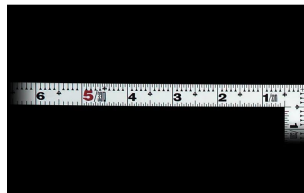

販売価格(税抜)：¥2,602

価格は商品情報PDFダウンロード時のものです。

価格は商品本体のみの価格です。別途送料・手数料等がかかります。

発送予定日(目安)はサイトの商品ページをご確認ください。

お支払い方法ははかり商店のご利用ガイドをご確認ください。

シンワの曲尺「平ぴたシルバー」は、竿と角が共に薄く平たいので細かい材料にもピッタリと張り付き、ケガキやすくなっています。表面の光の反射を抑えたシルバー仕上げ(艶消し加工)を全面に施しました。また、熱処理により、強度と適度な弾性をもたせています。

外側基点の内目盛付

- 表面処理：全面シルバー仕上げ
- 強度と適度な弾性を持たせる熱処理
- メートルと尺相当の併用目盛
- 一般校正の校正証明書発行可能

【用途】

- 各種墨付け
- 直角・長さ測定
- ケガキ作業

十二支のご指定が可能です。ご指定が無い場合は、何かしらの干支が付きます。

ご指定された干支の在庫がない場合は、納期未定となりますのでご注意ください。

ご要望の方は、お問い合わせをお願い致します。

画像は、商品イメージです。

画像は、商品表面のイメージです。

画像は、商品裏面のイメージです。

画像は、目盛のイメージです。

10045・10046・10048

画像は、目盛のイメージです。

画像は、直角のイメージです。

画像は、商品の使用イメージです。

仕様表

下記の仕様表は該当する型式の仕様です。同じ製品シリーズでも型式の異なる場合は別の仕様となります。

商品番号	601510046
製品コード	1 0 0 4 6
製品名	曲尺 平びた シルバー 1尺6寸/5.0cm 併用目盛
形状	角部：同厚 竿部：平
表目盛・長枝	外目盛：1尺6寸 内目盛：1尺
表目盛・短枝	外目盛：8寸 内目盛：7寸
裏目盛・長枝	外目盛：5.0cm 内目盛：4.0cm
裏目盛・短枝	外目盛：2.5cm 内目盛：2.0cm
直角度	1000mmにつき0.1mm以下
長さの許容差	±0.2mm
長枝サイズ	長さ520×巾15×厚さ1.0mm
短枝サイズ	長さ260×巾15×厚さ1.0mm
製品質量	87g
材質	ステンレス
包装形態	ビニールケース
JANコード	49 60910 10046 6