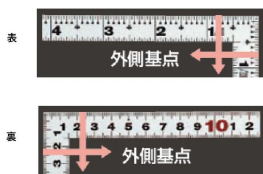

外側基点の内目盛付

- 表面処理：全面シルバー仕上げ
- 強度と適度な弾性を持たせる熱処理
- メートルと尺相当の併用目盛
- 一般校正の校正証明書発行可能

【用途】

- 各種墨付け
- 直角・長さ測定
- ケガキ作業

十二支のご指定が可能です。ご指定が無い場合は、何かしらの干支が付きます。

ご指定された干支の在庫がない場合は、納期未定となりますのでご注意ください。

ご要望の方は、お問い合わせをお願い致します。

画像は、商品イメージです。

画像は、商品表面のイメージです。

画像は、商品裏面のイメージです。

画像は、目盛のイメージです。

10045・10046・10048

画像は、目盛のイメージです。

画像は、直角のイメージです。

画像は、商品の使用イメージです。

仕様表

下記の仕様表は該当する型式の仕様です。同じ製品シリーズでも型式の異なる場合は別の仕様となります。

商品番号	601510046
製品コード	1 0 0 4 6
製品名	曲尺 平びた シルバー 1尺6寸/5.0cm 併用目盛
形状	角部：同厚 竿部：平
表目盛・長枝	外目盛：1尺6寸 内目盛：1尺
表目盛・短枝	外目盛：8寸 内目盛：7寸
裏目盛・長枝	外目盛：5.0cm 内目盛：4.0cm
裏目盛・短枝	外目盛：2.5cm 内目盛：2.0cm
直角度	1000mmにつき0.1mm以下
長さの許容差	±0.2mm
長枝サイズ	長さ520×巾15×厚さ1.0mm
短枝サイズ	長さ260×巾15×厚さ1.0mm
製品質量	87g
材質	ステンレス
包装形態	ビニールケース
JANコード	49 60910 10046 6

機能一覧

下記の機能はこの商品シリーズの機能です。オプション追加時のものも含まれます。詳しくはお問い合わせください。

長さ測定	艶消し加工	エッチング加工	併用目盛	赤字入
十二支付	両面目盛	内目盛外側基点	一般校正可能	

商品情報はQRコードからもご確認頂けます