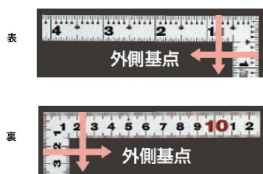

画像は、商品イメージです。

画像は、商品表面のイメージです。

画像は、商品裏面のイメージです。

画像は、目盛のイメージです。

10045・10046・10048

画像は、目盛のイメージです。

画像は、直角のイメージです。

画像は、商品の使用イメージです。

シンワ測定(株)

材料にピッタリと当たりケガキやすく、また、光の反射を抑えた艶消し加工を施しました。

10045：曲尺 平ぴた シルバー
1尺5寸/50cm
併用目盛：十二支付・赤字入

長枝

・表/外目盛：1尺5寸・表/内目盛：1尺
・裏/外目盛：50cm・裏/内目盛：42cm

短枝

・表/外目盛：7.5寸・表/内目盛：7寸
・裏/外目盛：25cm・表/内目盛：20cm

メーカー販売価格(税抜)：¥3,610

販売価格(税抜)：¥2,602

価格は商品情報PDFダウンロード時のものです。

価格は商品本体のみの価格です。別途送料・手数料等がかかります。

発送予定日(目安)はサイトの商品ページをご確認ください。

お支払い方法ははかり商店のご利用ガイドをご確認ください。

シンワの曲尺「平ぴたシルバー」は、竿と角が共に薄く平たいので細かい材料にもピッタリと張り付き、ケガキやすくなっています。表面の光の反射を抑えたシルバー仕上げ(艶消し加工)を全面に施しました。また、熱処理により、強度と適度な弾性をもたせています。

ケガキ作業

十二支のご指定が可能です。ご指定が無い場合は、何かしらの干支が付きます。

ご指定された干支の在庫がない場合は、納期未定となりますのでご注意ください。

ご要望の方は、お問い合わせをお願い致します。

仕様表

下記の仕様表は該当する型式の仕様です。同じ製品シリーズでも型式の異なる場合は別の仕様となります。

商品番号	601510045
製品コード	1 0 0 4 5
製品名	曲尺 平びた シルバー 1尺5寸/5.0cm 併用目盛
形状	角部：同厚 竿部：平
表目盛・長枝	外目盛：1尺5寸 内目盛：1尺
表目盛・短枝	外目盛：7.5寸 内目盛：7寸
裏目盛・長枝	外目盛：5.0cm 内目盛：4.2cm
裏目盛・短枝	外目盛：2.5cm 内目盛：2.0cm
直角度	1000mmにつき0.1mm以下
長さの許容差	±0.2mm
長枝サイズ	長さ520×巾15×厚さ1.0mm
短枝サイズ	長さ260×巾15×厚さ1.0mm
製品質量	87g
材質	ステンレス
包装形態	ビニールケース
JANコード	49 60910 10045 9