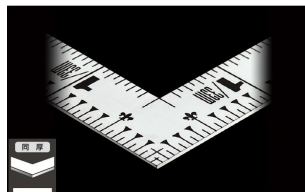

画像は、商品イメージです。

画像は、商品表面のイメージです。

画像は、商品裏面のイメージです。

画像は、目盛のイメージです。

10045・10046・10048

画像は、目盛のイメージです。

画像は、直角のイメージです。

画像は、商品の使用イメージです。

シンワ測定(株)

材料にピッタリと当たりケガキやすく、また、光の反射を抑えた艶消し加工を施しました。

10045：曲尺 平ぴた シルバー
1尺5寸/50cm
併用目盛：十二支付・赤字入

長枝

・表/外目盛：1尺5寸・表/内目盛：1尺
・裏/外目盛：50cm・裏/内目盛：42cm

短枝

・表/外目盛：7.5寸・表/内目盛：7寸
・裏/外目盛：25cm・表/内目盛：20cm

メーカー販売価格(税抜)：¥3,610

販売価格(税抜)：¥2,602

価格は商品情報PDFダウンロード時のものです。

価格は商品本体のみの価格です。別途送料・手数料等がかかります。

発送予定日(目安)はサイトの商品ページをご確認ください。

お支払い方法ははかり商店のご利用ガイドをご確認ください。

シンワの曲尺「平ぴたシルバー」は、竿と角が共に薄く平たいので細かい材料にもピッタリと張り付き、ケガキやすくなっています。表面の光の反射を抑えたシルバー仕上げ(艶消し加工)を全面に施しました。また、熱処理により、強度と適度な弾性をもたせています。

ケガキ作業

十二支のご指定が可能です。ご指定が無い場合は、何かしらの干支が付きます。

ご指定された干支の在庫がない場合は、納期未定となりますのでご注意ください。

ご要望の方は、お問い合わせをお願い致します。

仕様表

下記の仕様表は該当する型式の仕様です。同じ製品シリーズでも型式の異なる場合は別の仕様となります。

商品番号	601510045
製品コード	1 0 0 4 5
製品名	曲尺 平びた シルバー 1尺5寸/5.0cm 併用目盛
形状	角部：同厚 竿部：平
表目盛・長枝	外目盛：1尺5寸 内目盛：1尺
表目盛・短枝	外目盛：7.5寸 内目盛：7寸
裏目盛・長枝	外目盛：5.0cm 内目盛：4.2cm
裏目盛・短枝	外目盛：2.5cm 内目盛：2.0cm
直角度	1000mmにつき0.1mm以下
長さの許容差	±0.2mm
長枝サイズ	長さ520×巾15×厚さ1.0mm
短枝サイズ	長さ260×巾15×厚さ1.0mm
製品質量	87g
材質	ステンレス
包装形態	ビニールケース
JANコード	49 60910 10045 9