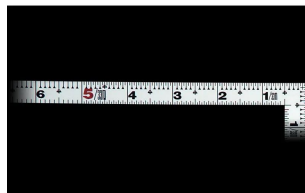

画像は、商品イメージです。

画像は、商品表面のイメージです。

画像は、商品裏面のイメージです。

画像は、目盛のイメージです。

10045・10046・10048

画像は、目盛のイメージです。

画像は、直角のイメージです。

画像は、商品の使用イメージです。

シンワ測定(株)

材料にピッタリと当たりケガキやすく、また、光の反射を抑えた艶消し加工を施しました。

10045：曲尺 平ぴた シルバー
1尺5寸/50cm
併用目盛：十二支付・赤字入

長枝

・表/外目盛：1尺5寸・表/内目盛：1尺
・裏/外目盛：50cm・裏/内目盛：42cm

短枝

・表/外目盛：7.5寸・表/内目盛：7寸
・裏/外目盛：25cm・表/内目盛：20cm

メーカー販売価格(税抜)：¥3,610

販売価格(税抜)：¥2,602

価格は商品情報PDFダウンロード時のものです。

価格は商品本体のみの価格です。別途送料・手数料等がかかります。

発送予定日(目安)はサイトの商品ページをご確認ください。

お支払い方法ははかり商店のご利用ガイドをご確認ください。

シンワの曲尺「平ぴたシルバー」は、竿と角が共に薄く平たいので細かい材料にもピッタリと張り付き、ケガキやすくなっています。表面の光の反射を抑えたシルバー仕上げ(艶消し加工)を全面に施しました。また、熱処理により、強度と適度な弾性をもたせています。

ケガキ作業

十二支のご指定が可能です。ご指定が無い場合は、何かしらの干支が付きます。

ご指定された干支の在庫がない場合は、納期未定となりますのでご注意ください。

ご要望の方は、お問い合わせをお願い致します。

仕様表

下記の仕様表は該当する型式の仕様です。同じ製品シリーズでも型式の異なる場合は別の仕様となります。

商品番号	601510045
製品コード	1 0 0 4 5
製品名	曲尺 平びた シルバー 1尺5寸/5.0cm 併用目盛
形状	角部：同厚 竿部：平
表目盛・長枝	外目盛：1尺5寸 内目盛：1尺
表目盛・短枝	外目盛：7.5寸 内目盛：7寸
裏目盛・長枝	外目盛：5.0cm 内目盛：4.2cm
裏目盛・短枝	外目盛：2.5cm 内目盛：2.0cm
直角度	1000mmにつき0.1mm以下
長さの許容差	±0.2mm
長枝サイズ	長さ520×巾15×厚さ1.0mm
短枝サイズ	長さ260×巾15×厚さ1.0mm
製品質量	87g
材質	ステンレス
包装形態	ビニールケース
JANコード	49 60910 10045 9