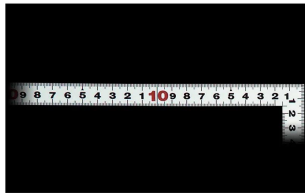

画像は、商品イメージです。

画像は、商品表面のイメージです。

画像は、商品裏面のイメージです。

画像は、目盛のイメージです。

10044・10033・10047

画像は、目盛のイメージです。

画像は、直角のイメージです。

画像は、商品の使用イメージです。

シンワ測定(株)

材料にピッタリと当たりケガキやすく、また、光の反射を抑えた艶消し加工を施しました。

10047：曲尺 平ぴたシルバー 30cm/1尺 併用目盛：十二支付・赤数字入

長枝

- ・表/外目盛：30cm・表/内目盛：30cm
- ・裏/外目盛：1尺・裏/内目盛：7寸

短枝

- ・表/外目盛：15cm・表/内目盛：10cm
- ・裏/外目盛：5寸・裏/内目盛：3寸

メーカー販売価格(税抜)：¥3,360

販売価格(税抜)：¥2,494

価格は商品情報 PDF ダウンロード時のものです。

価格は商品本体のみの価格です。別途送料・手数料等がかかります。

発送予定日(目安)はサイトの商品ページをご確認ください。

お支払い方法ははかり商店のご利用ガイドをご確認ください。

シンワの曲尺「平ぴたシルバー」は、竿と角が共に薄く平たいので細かい材料にもピッタリと張り付き、ケガキやすくなっています。表面の光の反射を抑えたシルバー仕上げ(艶消し加工)を全面に施しました。また、熱処理により、強度と適度な弾性をもたせています。

仕様表

下記の仕様表は該当する型式の仕様です。同じ製品シリーズでも型式の異なる場合は別の仕様となります。

商品番号	601510047
製品コード	1 0 0 4 7
製品名	曲尺 平びた シルバー 3 0 cm/ 1 尺 併用目盛
形状	角部：同厚 竿部：平
表目盛・長枝	外目盛：3 0 cm 内目盛：3 0 cm
表目盛・短枝	外目盛：1 5 cm 内目盛：1 0 cm
裏目盛・長枝	外目盛：1 尺 内目盛：7 寸
裏目盛・短枝	外目盛：5 寸 内目盛：3 寸
直角度	1 0 0 mmにつき 0.1 mm以下
長さの許容差	± 0.2 mm
長枝サイズ	長さ 3 2 0 × 巾 1 5 × 厚さ 1.0 mm
短枝サイズ	長さ 1 6 0 × 巾 1 5 × 厚さ 1.0 mm
製品質量	5 5 g
材質	ステンレス
包装形態	ビニールケース
JANコード	49 60910 10047 3