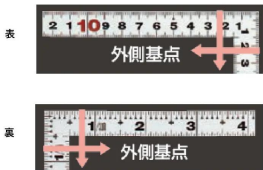

画像は、商品イメージです。

画像は、商品表面のイメージです。

画像は、商品裏面のイメージです。

画像は、目盛のイメージです。

10044・10033・10047

画像は、目盛のイメージです。

画像は、直角のイメージです。

画像は、商品の使用イメージです。

シンワ測定(株)

材料にピッタリと当たりケガキやすく、また、光の反射を抑えた艶消し加工を施しました。

10047：曲尺 平ぴたシルバー 30cm/1尺 併用目盛：十二支付・赤数字入

長枝

- ・表/外目盛：30cm・表/内目盛：30cm
- ・裏/外目盛：1尺・裏/内目盛：7寸

短枝

- ・表/外目盛：15cm・表/内目盛：10cm
- ・裏/外目盛：5寸・裏/内目盛：3寸

メーカー販売価格(税抜)：¥3,360

販売価格(税抜)：¥2,494

価格は商品情報 PDF ダウンロード時のものです。

価格は商品本体のみの価格です。別途送料・手数料等がかかります。

発送予定日(目安)はサイトの商品ページをご確認ください。

お支払い方法ははかり商店のご利用ガイドをご確認ください。

シンワの曲尺「平ぴたシルバー」は、竿と角が共に薄く平たいので細かい材料にもピッタリと張り付き、ケガキやすくなっています。表面の光の反射を抑えたシルバー仕上げ(艶消し加工)を全面に施しました。また、熱処理により、強度と適度な弾性をもたせています。

仕様表

下記の仕様表は該当する型式の仕様です。同じ製品シリーズでも型式の異なる場合は別の仕様となります。

商品番号	601510047
製品コード	1 0 0 4 7
製品名	曲尺 平びた シルバー 3 0 cm/ 1 尺 併用目盛
形状	角部：同厚 竿部：平
表目盛・長枝	外目盛：3 0 cm 内目盛：3 0 cm
表目盛・短枝	外目盛：1 5 cm 内目盛：1 0 cm
裏目盛・長枝	外目盛：1 尺 内目盛：7 寸
裏目盛・短枝	外目盛：5 寸 内目盛：3 寸
直角度	1 0 0 mmにつき 0.1 mm以下
長さの許容差	± 0.2 mm
長枝サイズ	長さ 3 2 0 × 巾 1 5 × 厚さ 1.0 mm
短枝サイズ	長さ 1 6 0 × 巾 1 5 × 厚さ 1.0 mm
製品質量	5 5 g
材質	ステンレス
包装形態	ビニールケース
JANコード	49 60910 10047 3