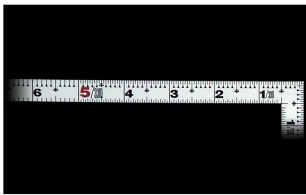

画像は、商品イメージです。

画像は、商品イメージです。

シンワ測定株式会社

画像は、目盛のイメージです。

シンワ測定株式会社

10590・10598

画像は、目盛のイメージです。

シンワ測定株式会社

画像は、直角のイメージです。

シンワ測定株式会社

画像は、商品の使用イメージです。

シンワ測定株式会社

シンワ測定(株)

材料にピッタリと当たりケガキやすく、また、光の反射を抑えた艶消し加工を施しました。

**10598：曲尺 平びたシルバー 1尺6寸
裏面角目：十二支付・赤数字入**

長枝

- ・表/外目盛：1尺6寸・表/内目盛：1尺
- ・裏/外目盛：角目・表/内目盛：吉凶/ホゾ

短枝

- ・表/外目盛：8寸・表/内目盛：7寸
- ・裏/外目盛：8寸・裏/内目盛：丸目

メーカー販売価格（税抜）：¥3,610

販売価格（税抜）：¥2,602

価格は商品情報 PDF ダウンロード時のものです。

価格は商品本体のみの価格です。別途送料・手数料等がかかります。

発送予定日（目安）はサイトの商品ページをご確認ください。

十二支のご指定が可能です。ご指定が無い場合は、何かしらの干支が付きます。

ご指定された干支の在庫がない場合は、納期未定となりますのでご注意ください。

ご要望の方は、お問い合わせをお願い致します。

仕様表

下記の仕様表は該当する型式の仕様です。同じ製品シリーズでも型式の異なる場合は別の仕様となります。

商品番号	601510598
製品コード	10598
製品名	曲尺 平びた シルバー 1尺6寸 裏面角目
形状	角部：同厚 竿部：平
表目盛・長枝	外目盛：1尺6寸 内目盛：1尺
表目盛・短枝	外目盛：8寸 内目盛：7寸
裏目盛・長枝	外目盛：角目 内目盛：吉凶/ホゾ
裏目盛・短枝	外目盛：8寸 内目盛：丸目
直角度	100mmにつき0.1mm以下
長さの許容差	±0.2mm
長枝サイズ	長さ520×巾15×厚さ1.0mm
短枝サイズ	長さ260×巾15×厚さ1.0mm
製品質量	87g
材質	ステンレス
包装形態	ビニールケース
JANコード	4960910105980