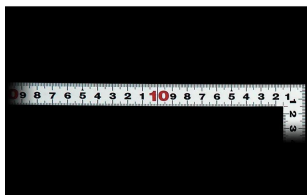

画像は、商品イメージです。

画像は、商品イメージです。

画像は、目盛のイメージです。

画像は、目盛のイメージです。

画像は、直角のイメージです。

画像は、商品の使用イメージです。

シンワ測定(株)

材料にピッタリと当たりケガキやすく、また、光の反射を抑えた艶消し加工を施しました。

10016：曲尺 平びたシルバー 50cm
裏面角目：JIS適合品・十二支付・赤字入

長枝

- ・表/外目盛：50cm・表/内目盛：45cm
- ・裏/外目盛：角目・表/内目盛：丸目/ホゾ

短枝

- ・表/外目盛：25cm・表/内目盛：20cm
- ・裏/外目盛：25cm・裏/内目盛：なし

メーカー販売価格(税抜)：¥3,610

販売価格(税抜)：¥2,602

価格は商品情報 PDF ダウンロード時のものです。

価格は商品本体のみの価格です。別途送料・手数料等がかかります。

発送予定日(目安)はサイトの商品ページをご確認ください。

お支払い方法ははかり商店のご利用ガイドをご確認ください。

シンワの曲尺「平びたシルバー」は、竿と角が共に薄く平たいので細かい材料にもピッタリと張り付き、ケガキやすくなっています。表面の光の反射を抑えたシルバー仕上げ(艶消し加工)を全面に施しました。また、熱処理により、強度と適度な弾性をもたせています。

ご要望の方は、お問い合わせをお願い致します。

仕様表

下記の仕様表は該当する型式の仕様です。同じ製品シリーズでも型式の異なる場合は別の仕様となります。

商品番号	601510016
製品コード	1 0 0 1 6
製品名	曲尺 平びた シルバー 5 0 cm 裏面角目
形状	角部：同厚 竿部：平
表目盛・長枝	外目盛：5 0 cm 内目盛：4 5 cm
表目盛・短枝	外目盛：2 5 cm 内目盛：2 0 cm
裏目盛・長枝	外目盛：角目 内目盛：丸目/ホゾ
裏目盛・短枝	外目盛：2 5 cm 内目盛：なし
直角度	1 0 0 mmにつき 0.1 mm以下
長さの許容差	± 0.2 mm
長枝サイズ	長さ 5 2 0 × 巾 1 5 × 厚さ 1.0 mm
短枝サイズ	長さ 2 6 0 × 巾 1 5 × 厚さ 1.0 mm
製品質量	8 7 g
材質	ステンレス
包装形態	ビニールケース
JANコード	49 60910 10016 9