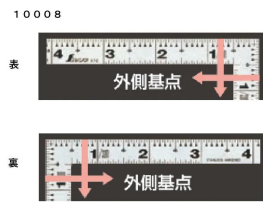

画像は、商品イメージです。

画像は、商品イメージです。

シンワ測定株式会社

画像は、目盛のイメージです。

シンワ測定株式会社

画像は、目盛のイメージです。

シンワ測定株式会社

画像は、直角のイメージです。

シンワ測定株式会社

画像は、商品の使用イメージです。

シンワ測定株式会社

シンワ測定(株)

材料にピッタリと当たりケガキやすく、また、光の反射を抑えた艶消し加工を施しました。

10008 : 曲尺 平ぴたシルバー 5寸 表裏同目

長枝

- ・表/外目盛 : 5寸・表/内目盛 : 3寸
- ・裏/外目盛 : 5寸・裏/内目盛 : 3寸

短枝

- ・表/外目盛 : 2.5寸・表/内目盛 : 2寸
- ・裏/外目盛 : 2.5寸・表/内目盛 : 2寸

メーカー販売価格 (税抜) : ¥2,470

販売価格 (税抜) : ¥2,113

価格は商品情報 PDF ダウンロード時のものです。

価格は商品本体のみの価格です。別途送料・手数料等がかかります。

発送予定日 (目安) はサイトの商品ページをご確認ください。

お支払い方法ははかり商店のご利用ガイドをご確認ください。

商品番号	601510008
製品コード	1 0 0 0 8
製品名	曲尺 平びた シルバー 5寸 表裏同目
形状	角部：同厚 竿部：平
表目盛・長枝	外目盛：5寸 内目盛：3寸
表目盛・短枝	外目盛：2.5寸 内目盛：2寸
裏目盛・長枝	外目盛：5寸 内目盛：3寸
裏目盛・短枝	外目盛：2.5寸 内目盛：2寸
直角度	1 0 0 mmにつき0.1 mm以下
長さの許容差	± 0.2 mm
長枝サイズ	長さ160×巾15×厚さ1.0 mm
短枝サイズ	長さ80×巾15×厚さ1.0 mm
製品質量	26 g
材質	ステンレス
包装形態	ビニールケース+ヘッダ
JANコード	49 60910 10008 4