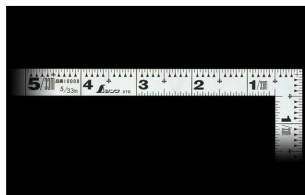

画像は、商品イメージです。

画像は、商品イメージです。

シンワ測定株式会社

画像は、目盛のイメージです。

シンワ測定株式会社

画像は、目盛のイメージです。

シンワ測定株式会社

画像は、直角のイメージです。

シンワ測定株式会社

画像は、商品の使用イメージです。

シンワ測定株式会社

シンワ測定(株)

材料にピッタリと当たりケガキやすく、また、光の反射を抑えた艶消し加工を施しました。

10008 : 曲尺 平ぴたシルバー 5寸 表裏同目

長枝

- ・表/外目盛 : 5寸・表/内目盛 : 3寸
- ・裏/外目盛 : 5寸・裏/内目盛 : 3寸

短枝

- ・表/外目盛 : 2.5寸・表/内目盛 : 2寸
- ・裏/外目盛 : 2.5寸・表/内目盛 : 2寸

メーカー販売価格 (税抜) : ¥2,470

販売価格 (税抜) : ¥2,113

価格は商品情報 PDF ダウンロード時のものです。

価格は商品本体のみの価格です。別途送料・手数料等がかかります。

発送予定日 (目安) はサイトの商品ページをご確認ください。

お支払い方法ははかり商店のご利用ガイドをご確認ください。

商品番号	601510008
製品コード	1 0 0 0 8
製品名	曲尺 平びた シルバー 5寸 表裏同目
形状	角部：同厚 竿部：平
表目盛・長枝	外目盛：5寸 内目盛：3寸
表目盛・短枝	外目盛：2.5寸 内目盛：2寸
裏目盛・長枝	外目盛：5寸 内目盛：3寸
裏目盛・短枝	外目盛：2.5寸 内目盛：2寸
直角度	1 0 0 mmにつき0.1 mm以下
長さの許容差	± 0.2 mm
長枝サイズ	長さ160×巾15×厚さ1.0 mm
短枝サイズ	長さ80×巾15×厚さ1.0 mm
製品質量	26 g
材質	ステンレス
包装形態	ビニールケース+ヘッダ
JANコード	49 60910 10008 4