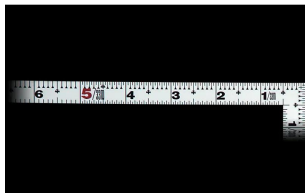

画像は、商品イメージです。

画像は、商品イメージです。

画像は、目盛のイメージです。

10592・10595・10620

画像は、目盛のイメージです。

画像は、直角のイメージです。

画像は、商品の使用イメージです。

## シンワ測定(株)

材料にピッタリと当たりケガキやすく、また、光の反射を抑えた艶消し加工を施しました。

10620：曲尺 平びたシルバー 1尺  
表裏同日：十二支付・赤数字入

長枝

- ・表/外目盛：1尺・表/内目盛：7寸
- ・裏/外目盛：1尺・裏/内目盛：7寸

短枝

- ・表/外目盛：5寸・表/内目盛：3寸
- ・裏/外目盛：5寸・表/内目盛：3寸

メーカー販売価格(税抜)：¥3,360

**販売価格(税抜)：¥2,494**

価格は商品情報 PDF ダウンロード時のものです。

価格は商品本体のみの価格です。別途送料・手数料等がかかります。

発送予定日(目安)はサイトの商品ページをご確認ください。

お支払い方法ははかり商店のご利用ガイドをご確認ください。

シンワの曲尺「平びたシルバー」は、竿と角が共に薄く平たいので細かい材料にもピッタリと張り付き、ケガキやすくなっています。表面の光の反射を抑えたシルバー仕上げ(艶消し加工)を全面に施しました。また、熱処理により、強度と適度な弾性をもたせています。

## 仕様表

下記の仕様表は該当する型式の仕様です。同じ製品シリーズでも型式の異なる場合は別の仕様となります。

商品番号	601510620
製品コード	1 0 6 2 0
製品名	曲尺 平びた シルバー 1尺 表裏同目
形状	角部：同厚 竿部：平
表目盛・長枝	外目盛：1尺 内目盛：7寸
表目盛・短枝	外目盛：5寸 内目盛：3寸
裏目盛・長枝	外目盛：1尺 内目盛：7寸
裏目盛・短枝	外目盛：5寸 内目盛：3寸
直角度	1 0 0 mmにつき0.1 mm以下
長さの許容差	± 0.2 mm
長枝サイズ	長さ 3 2 0 × 巾 1 5 × 厚さ 1.0 mm
短枝サイズ	長さ 1 6 0 × 巾 1 5 × 厚さ 1.0 mm
製品質量	5 5 g
材質	ステンレス
包装形態	ビニールケース
JANコード	49 60910 10620 8