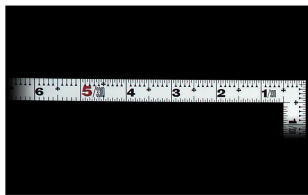

画像は、商品イメージです。

画像は、商品イメージです。

画像は、目盛のイメージです。

10592・10595・10620

画像は、目盛のイメージです。

画像は、直角のイメージです。

画像は、商品の使用イメージです。

シンワ測定(株)

材料にピッタリと当たりケガキやすく、また、光の反射を抑えた艶消し加工を施しました。

10592：曲尺 平びたシルバー 1尺5寸
表裏同日：十二支付・赤数字入

長枝

- ・表/外目盛：1尺5寸・表/内目盛：1尺
- ・裏/外目盛：1尺5寸・裏/内目盛：1尺

短枝

- ・表/外目盛：7.5寸・表/内目盛：7寸
- ・裏/外目盛：7.5寸・表/内目盛：7寸

メーカー販売価格(税抜)：¥3,610

販売価格(税抜)：¥2,602

価格は商品情報 PDF ダウンロード時のものです。

価格は商品本体のみの価格です。別途送料・手数料等がかかります。

発送予定日(目安)はサイトの商品ページをご確認ください。

お支払い方法ははかり商店のご利用ガイドをご確認ください。

シンワの曲尺「平びたシルバー」は、竿と角が共に薄く平たいので細かい材料にもピッタリと張り付き、ケガキやすくなっています。表面の光の反射を抑えたシルバー仕上げ(艶消し加工)を全面に施しました。また、熱処理により、強度と適度な弾性をもたせています。

仕様表

下記の仕様表は該当する型式の仕様です。同じ製品シリーズでも型式の異なる場合は別の仕様となります。

商品番号	601510592
製品コード	10592
製品名	曲尺 平びた シルバー 1尺5寸 表裏同目
形状	角部：同厚 竿部：平
表目盛・長枝	外目盛：1尺5寸 内目盛：1尺
表目盛・短枝	外目盛：7.5寸 内目盛：7寸
裏目盛・長枝	外目盛：1尺5寸 内目盛：1尺
裏目盛・短枝	外目盛：7.5寸 内目盛：7寸
直角度	100mmにつき0.1mm以下
長さの許容差	±0.2mm
長枝サイズ	長さ485×巾15×厚さ1.0mm
短枝サイズ	長さ242.5×巾15×厚さ1.0mm
製品質量	82g
材質	ステンレス
包装形態	ビニールケース
JANコード	4960910105928