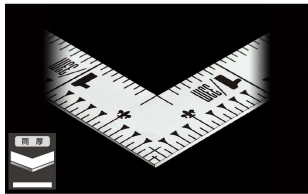

画像は、商品イメージです。

画像は、商品イメージです。

画像は、目盛のイメージです。

10592・10595・10620

画像は、目盛のイメージです。

画像は、直角のイメージです。

画像は、商品の使用イメージです。

シンワ測定(株)

材料にピッタリと当たりケガキやすく、また、光の反射を抑えた艶消し加工を施しました。

10592：曲尺 平びたシルバー 1尺5寸
表裏同日：十二支付・赤数字入

長枝

- ・表/外目盛：1尺5寸・表/内目盛：1尺
- ・裏/外目盛：1尺5寸・裏/内目盛：1尺

短枝

- ・表/外目盛：7.5寸・表/内目盛：7寸
- ・裏/外目盛：7.5寸・表/内目盛：7寸

メーカー販売価格(税抜)：¥3,610

販売価格(税抜)：¥2,602

価格は商品情報 PDF ダウンロード時のものです。

価格は商品本体のみの価格です。別途送料・手数料等がかかります。

発送予定日(目安)はサイトの商品ページをご確認ください。

お支払い方法ははかり商店のご利用ガイドをご確認ください。

シンワの曲尺「平びたシルバー」は、竿と角が共に薄く平たいので細かい材料にもピッタリと張り付き、ケガキやすくなっています。表面の光の反射を抑えたシルバー仕上げ(艶消し加工)を全面に施しました。また、熱処理により、強度と適度な弾性をもたせています。

仕様表

下記の仕様表は該当する型式の仕様です。同じ製品シリーズでも型式の異なる場合は別の仕様となります。

商品番号	601510592
製品コード	10592
製品名	曲尺 平びた シルバー 1尺5寸 表裏同目
形状	角部：同厚 竿部：平
表目盛・長枝	外目盛：1尺5寸 内目盛：1尺
表目盛・短枝	外目盛：7.5寸 内目盛：7寸
裏目盛・長枝	外目盛：1尺5寸 内目盛：1尺
裏目盛・短枝	外目盛：7.5寸 内目盛：7寸
直角度	100mmにつき0.1mm以下
長さの許容差	±0.2mm
長枝サイズ	長さ485×巾15×厚さ1.0mm
短枝サイズ	長さ242.5×巾15×厚さ1.0mm
製品質量	82g
材質	ステンレス
包装形態	ビニールケース
JANコード	4960910105928