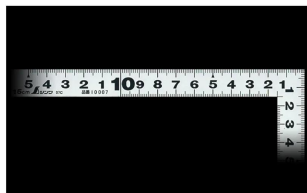

#### 長枝

- ・表/外目盛：15cm・表/内目盛：10cm
- ・裏/外目盛：15cm・裏/内目盛：10cm

#### 【用途】

各種墨付け

直角・長さ測定

ケガキ作業

画像は、商品イメージです。

シンワ測定株式会社  
画像は、商品イメージです。

シンワ測定株式会社  
画像は、目盛のイメージです。

10007・11188

シンワ測定株式会社  
画像は、目盛のイメージです。

シンワ測定株式会社  
画像は、直角のイメージです。

シンワ測定株式会社  
画像は、コンパクト収納のイメージです。

シンワ測定株式会社  
画像は、商品の使用イメージです。

## 仕様表

下記の仕様表は該当する型式の仕様です。同じ製品シリーズでも型式の異なる場合は別の仕様となります。

|        |                          |
|--------|--------------------------|
| 商品番号   | 601510007                |
| 製品コード  | 1 0 0 0 7                |
| 製品名    | 曲尺 平びた シルバー 1 5 cm 表裏同目  |
| 形状     | 角部：同厚<br>竿部：平            |
| 表目盛・長枝 | 外目盛：1 5 cm<br>内目盛：1 0 cm |
| 表目盛・短枝 | 外目盛：7.5 cm<br>内目盛：7 cm   |
| 裏目盛・長枝 | 外目盛：1 5 cm<br>内目盛：1 0 cm |
| 裏目盛・短枝 | 外目盛：7.5 cm<br>内目盛：7 cm   |
| 直角度    | 1 0 0 mmにつき0.1 mm以下      |
| 長さの許容差 | ± 0.2 mm                 |
| 長枝サイズ  | 長さ160×巾15×厚さ1.0 mm       |
| 短枝サイズ  | 長さ80×巾15×厚さ1.0 mm        |
| 製品質量   | 26 g                     |
| 材質     | ステンレス                    |
| 包装形態   | ビニールケース+ヘッダ              |
| JANコード | 49 60910 10007 7         |