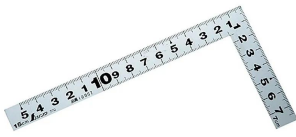

#### 外側基点の内目盛付

表面処理：全面シルバー仕上げ

強度と適度な弾性を持たせる熱処理

腰袋に入るサイズなので持ち運びに便利

一般校正の校正証明書発行可能

#### 【用途】

各種墨付け

直角・長さ測定

ケガキ作業

画像は、商品イメージです。

シンワ測定株式会社  
画像は、商品イメージです。

シンワ測定株式会社  
画像は、目盛のイメージです。

10007・11188

シンワ測定株式会社  
画像は、目盛のイメージです。

シンワ測定株式会社  
画像は、直角のイメージです。

シンワ測定株式会社  
画像は、コンパクト収納のイメージです。

シンワ測定株式会社  
画像は、商品の使用イメージです。

## 仕様表

下記の仕様表は該当する型式の仕様です。同じ製品シリーズでも型式の異なる場合は別の仕様となります。

|        |                          |
|--------|--------------------------|
| 商品番号   | 601510007                |
| 製品コード  | 1 0 0 0 7                |
| 製品名    | 曲尺 平びた シルバー 1 5 cm 表裏同目  |
| 形状     | 角部：同厚<br>竿部：平            |
| 表目盛・長枝 | 外目盛：1 5 cm<br>内目盛：1 0 cm |
| 表目盛・短枝 | 外目盛：7.5 cm<br>内目盛：7 cm   |
| 裏目盛・長枝 | 外目盛：1 5 cm<br>内目盛：1 0 cm |
| 裏目盛・短枝 | 外目盛：7.5 cm<br>内目盛：7 cm   |
| 直角度    | 1 0 0 mmにつき0.1 mm以下      |
| 長さの許容差 | ± 0.2 mm                 |
| 長枝サイズ  | 長さ160×巾15×厚さ1.0 mm       |
| 短枝サイズ  | 長さ80×巾15×厚さ1.0 mm        |
| 製品質量   | 26 g                     |
| 材質     | ステンレス                    |
| 包装形態   | ビニールケース+ヘッダ              |
| JANコード | 49 60910 10007 7         |