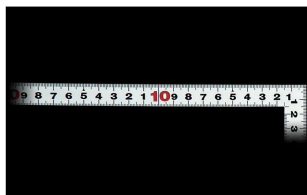

画像は、商品イメージです。

シンワ測定株式会社

画像は、商品イメージです。

シンワ測定株式会社
画像は、目盛のイメージです。

10032・10297

シンワ測定株式会社
画像は、目盛のイメージです。

シンワ測定株式会社
画像は、直角のイメージです。

シンワ測定株式会社
画像は、商品の使用イメージです。

シンワ測定(株)

材料にピッタリと当たりケガキやすく、また、光の反射を抑えた艶消し加工を施しました。

10032：曲尺 平びたシルバー 50cm
表裏同日：JIS適合品・十二支付・赤字入

長枝

- ・表/外目盛：50cm・表/内目盛：45cm
- ・裏/外目盛：50cm・裏/内目盛：45cm

短枝

- ・表/外目盛：25cm・表/内目盛：20cm
- ・裏/外目盛：25cm・裏/内目盛：20cm

メーカー販売価格(税抜)：¥3,610

販売価格(税抜)：¥2,602

価格は商品情報 PDF ダウンロード時のものです。

価格は商品本体のみの価格です。別途送料・手数料等がかかります。

発送予定日(目安)はサイトの商品ページをご確認ください。

お支払い方法ははかり商店のご利用ガイドをご確認ください。

シンワの曲尺「平びたシルバー」は、竿と角が共に薄く平たいので細かい材料にもピッタリと張り付き、ケガキやすくなっています。表面の光の反射を抑えたシルバー仕上げ(艶消し加工)を全面に施しました。また、熱処理により、強度と適度な弾性をもたせています。

ご要望の方は、お問い合わせをお願い致します。

仕様表

下記の仕様表は該当する型式の仕様です。同じ製品シリーズでも型式の異なる場合は別の仕様となります。

商品番号	601510032
製品コード	1 0 0 3 2
製品名	曲尺 平びた シルバー 5 0 cm 表裏同目
形状	角部：同厚 竿部：平
表目盛・長枝	外目盛：5 0 cm 内目盛：4 5 cm
表目盛・短枝	外目盛：2 5 cm 内目盛：2 0 cm
裏目盛・長枝	外目盛：5 0 cm 内目盛：4 5 cm
裏目盛・短枝	外目盛：2 5 cm 内目盛：2 0 cm
直角度	1 0 0 mmにつき0.1 mm以下
長さの許容差	± 0.2 mm
長枝サイズ	長さ5 2 0 × 巾1 5 × 厚さ1.0 mm
短枝サイズ	長さ2 6 0 × 巾1 5 × 厚さ1.0 mm
製品質量	8 7 g
材質	ステンレス
包装形態	ビニールケース
J A Nコード	49 60910 10032 9