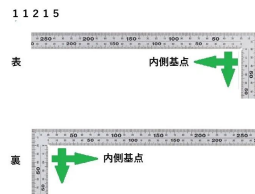

- ・表/外目盛 : 15cm ・表/内目盛 : 10cm
- ・裏/外目盛 : 15cm ・裏/内目盛 : 10cm

メーカー販売価格(税抜) : ¥3,900

販売価格(税抜) : ¥2,725

価格は商品情報 PDF ダウンロード時のものです。

価格は商品本体のみの価格です。別途送料・手数料等がかかります。

発送予定日(目安)はサイトの商品ページをご確認ください。

お支払い方法ははかり商店のご利用ガイドをご確認ください。

重厚でがっしりした、厚手の幅広タイプです。鉄工・土木工事に適しています。

厚さ : 2mm

幅 : 20mm

ストラップ穴付

JIS適合品

一般校正の校正証明書発行可能

【用途】

直角測定

長さ測定

ケガキ作業

画像は、目盛のイメージです。

画像は、目盛のイメージです。

画像は、直角のイメージです。

画像は、商品の使用イメージです。

仕様表

下記の仕様表は該当する型式の仕様です。同じ製品シリーズでも型式の異なる場合は別の仕様となります。

商品番号	601511215
製品コード	1 1 2 1 5
製品名	曲尺 厚手広巾 ステン 3 0 cm 表裏同目 8 段目盛
形状	角部：同厚・厚手 竿部：同厚・厚手
表目盛・長枝	外目盛：3 0 cm 内目盛：2 5 cm
表目盛・短枝	外目盛：1 5 cm 内目盛：1 0 cm
裏目盛・長枝	外目盛：3 0 cm 内目盛：2 5 cm
裏目盛・短枝	外目盛：1 5 cm 内目盛：1 0 cm
直角度	1 0 0 mmにつき0.1 mm以下
長さの許容差	± 0.2 mm
長枝サイズ	長さ3 2 0 ×巾2 0 ×厚さ2.0 mm
短枝サイズ	長さ1 6 0 ×巾2 0 ×厚さ2.0 mm
製品質量	1 4 4 g
材質	ステンレス
包装形態	ビニールケース
J A Nコード	49 60910 11215 5