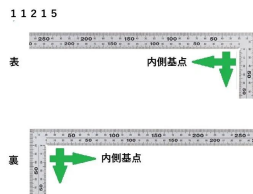

画像は、商品イメージです。

画像は、商品イメージです。
シンワ測定株式会社

画像は、目盛のイメージです。
シンワ測定株式会社

画像は、目盛のイメージです。
シンワ測定株式会社

画像は、直角のイメージです。
シンワ測定株式会社

画像は、商品の使用イメージです。
シンワ測定株式会社

シンワ測定(株)

重厚でがっしりしたタイプ

11215 : 曲尺 厚手広巾 ステン 30cm
表裏同目 8段目盛 : JIS適合品

長枝

- ・表/外目盛 : 30cm ・表/内目盛 : 25cm
- ・裏/外目盛 : 30cm ・裏/内目盛 : 25cm

短枝

- ・表/外目盛 : 15cm ・表/内目盛 : 10cm
- ・裏/外目盛 : 15cm ・裏/内目盛 : 10cm

メーカー販売価格(税抜) : ¥3,900

販売価格(税抜) : ¥2,725

価格は商品情報 PDF ダウンロード時のものです。

価格は商品本体のみの価格です。別途送料・手数料等がかかります。

発送予定日(目安)はサイトの商品ページをご確認ください。

お支払い方法ははかり商店のご利用ガイドをご確認ください。

重厚でがっしりした、厚手の幅広タイプです。鉄工・土木工事に適しています。

厚さ : 2mm

幅 : 20mm

ストラップ穴付

商品番号	601511215
製品コード	1 1 2 1 5
製品名	曲尺 厚手広巾 ステン 3 0 cm 表裏同目 8 段目盛
形状	角部：同厚・厚手 竿部：同厚・厚手
表目盛・長枝	外目盛：3 0 cm 内目盛：2 5 cm
表目盛・短枝	外目盛：1 5 cm 内目盛：1 0 cm
裏目盛・長枝	外目盛：3 0 cm 内目盛：2 5 cm
裏目盛・短枝	外目盛：1 5 cm 内目盛：1 0 cm
直角度	1 0 0 mmにつき0.1 mm以下
長さの許容差	± 0.2 mm
長枝サイズ	長さ3 2 0 ×巾2 0 ×厚さ2.0 mm
短枝サイズ	長さ1 6 0 ×巾2 0 ×厚さ2.0 mm
製品質量	1 4 4 g
材質	ステンレス
包装形態	ビニールケース
J A Nコード	49 60910 11215 5