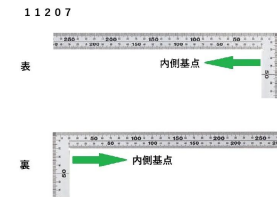

- ・表/外目盛 : 25cm ・表/内目盛 : なし
- ・裏/外目盛 : 25cm ・裏/内目盛 : なし

メーカー販売価格(税抜) : ¥4,280

販売価格(税抜) : ¥2,889

価格は商品情報 PDF ダウンロード時のものです。

価格は商品本体のみの価格です。別途送料・手数料等がかかります。

発送予定日(目安)はサイトの商品ページをご確認ください。

お支払い方法ははかり商店のご利用ガイドをご確認ください。

重厚でがっしりした、厚手の幅広タイプです。鉄工・土木工事に適しています。

表面処理は、ステンレス生地そのまま、シルバー仕上げと比べ表面仕上げの工程が少ない分、価格は低く抑えられています。

厚さ : 2mm

幅 : 20mm

JIS適合品

一般校正の校正証明書発行可能

【用途】

- 直角測定
- 長さ測定
- ケガキ作業

画像は、目盛のイメージです。

画像は、目盛のイメージです。

画像は、直角のイメージです。

画像は、商品の使用イメージです。

仕様表

下記の仕様表は該当する型式の仕様です。同じ製品シリーズでも型式の異なる場合は別の仕様となります。

商品番号	601511207
製品コード	1 1 2 0 7
製品名	曲尺 厚手広巾 ステン 5 0 cm 表裏同目 6 段目盛
形状	角部：同厚・厚手 竿部：同厚・厚手
表目盛・長枝	外目盛：5 0 cm 内目盛：4 5 cm
表目盛・短枝	外目盛：2 5 cm 内目盛：なし
裏目盛・長枝	外目盛：5 0 cm 内目盛：4 5 cm
裏目盛・短枝	外目盛：2 5 cm 内目盛：なし
直角度	1 0 0 mmにつき 0.1 mm以下
長さの許容差	± 0.2 mm
長枝サイズ	長さ 5 2 0 × 巾 2 0 × 厚さ 2.0 mm
短枝サイズ	長さ 2 6 0 × 巾 2 0 × 厚さ 2.0 mm
製品質量	2 4 0 g
材質	ステンレス
包装形態	ビニールケース
J A Nコード	49 60910 11207 0

機能一覧

下記の機能はこの商品シリーズの機能です。オプション追加時のものも含まれます。詳しくはお問い合わせください。

長さ測定

エッチング加工

両面目盛

J I S 適合品

内目盛内側基点

一般校正可能