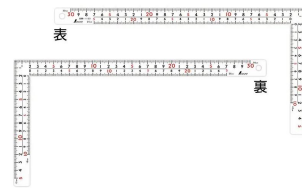

## シンワ測定(株)

見やすい白地黒目盛と、重厚でがっしりしたタイプ

11160 : 曲尺 厚手広巾 ホワイト 30cm  
表裏同目 8段目盛 : 赤数字入

長枝

- ・表/外目盛 : 30cm ・表/内目盛 : 25cm
- ・裏/外目盛 : 30cm ・裏/内目盛 : 25cm

短枝

- ・表/外目盛 : 15cm ・表/内目盛 : 10cm
- ・裏/外目盛 : 15cm ・裏/内目盛 : 10cm

厚さ : 2mm

幅 : 20mm

はがれにくいハードコーティング仕様

目盛 : 印刷仕様

ストラップ穴付

【用途】

直角測定

長さ測定

ケガキ作業

画像は、商品イメージです。

シンワ測定株式会社  
画像は、商品イメージです。

11161・11160

シンワ測定株式会社  
画像は、目盛のイメージです。

シンワ測定株式会社  
画像は、目盛のイメージです。

シンワ測定株式会社  
画像は、直角のイメージです。

シンワ測定株式会社  
画像は、表面仕上のイメージです。

## 仕様表

下記の仕様表は該当する型式の仕様です。同じ製品シリーズでも型式の異なる場合は別の仕様となります。

商品番号	601511160
製品コード	1 1 1 6 0
製品名	曲尺 厚手広巾 ホワイト 3 0 cm 表裏同目 8 段目盛
形状	角部：同厚・厚手 竿部：同厚・厚手
表目盛・長枝	外目盛：3 0 cm 内目盛：2 5 cm
表目盛・短枝	外目盛：1 5 cm 内目盛：1 0 cm
裏目盛・長枝	外目盛：3 0 cm 内目盛：2 5 cm
裏目盛・短枝	外目盛：1 5 cm 内目盛：1 0 cm
直角度	1 0 0 mmにつき 0.1 mm以下
長さの許容差	± 0.4 mm
長枝サイズ	長さ 3 2 0 × 巾 2 0 × 厚さ 2.0 mm
短枝サイズ	長さ 1 6 0 × 巾 2 0 × 厚さ 2.0 mm
製品質量	1 4 7 g
材質	ステンレス
包装形態	ビニールケース
JANコード	49 60910 11160 8