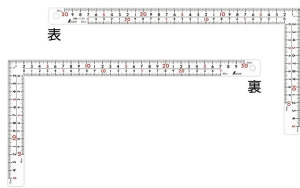

幅 : 20mm

はがれにくいハードコーティング仕様

目盛 : 印刷仕様

ストラップ穴付

【用途】

直角測定

長さ測定

ケガキ作業

画像は、商品イメージです。

シンワ測定株式会社
画像は、商品イメージです。

11161・11160

シンワ測定株式会社
画像は、目盛のイメージです。

シンワ測定株式会社
画像は、目盛のイメージです。

シンワ測定株式会社
画像は、直角のイメージです。

シンワ測定株式会社
画像は、表面仕上のイメージです。

シンワ測定株式会社
画像は、商品の使用イメージです。

仕様表

下記の仕様表は該当する型式の仕様です。同じ製品シリーズでも型式の異なる場合は別の仕様となります。

商品番号	601511160
製品コード	1 1 1 6 0
製品名	曲尺 厚手広巾 ホワイト 3 0 cm 表裏同目 8 段目盛
形状	角部：同厚・厚手 竿部：同厚・厚手
表目盛・長枝	外目盛：3 0 cm 内目盛：2 5 cm
表目盛・短枝	外目盛：1 5 cm 内目盛：1 0 cm
裏目盛・長枝	外目盛：3 0 cm 内目盛：2 5 cm
裏目盛・短枝	外目盛：1 5 cm 内目盛：1 0 cm
直角度	1 0 0 mmにつき0.1 mm以下
長さの許容差	± 0.4 mm
長枝サイズ	長さ3 2 0 ×巾2 0 ×厚さ2.0 mm
短枝サイズ	長さ1 6 0 ×巾2 0 ×厚さ2.0 mm
製品質量	1 4 7 g
材質	ステンレス
包装形態	ビニールケース
JANコード	49 60910 11160 8

機能一覧

下記の機能はこの商品シリーズの機能です。オプション追加時のものも含まれます。詳しくはお問い合わせください。

長さ測定

赤字入

両面目盛

表裏同目

内目盛内側基点

商品情報はQRコードからもご確認頂けます