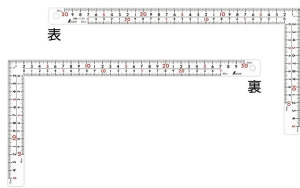

厚さ : 2mm

幅 : 20mm

はがれにくいハードコーティング仕様

目盛 : 印刷仕様

ストラップ穴付

【用途】

直角測定

長さ測定

ケガキ作業

画像は、商品イメージです。

シンワ測定株式会社  
画像は、商品イメージです。

11161・11160

シンワ測定株式会社  
画像は、目盛のイメージです。

シンワ測定株式会社  
画像は、目盛のイメージです。

シンワ測定株式会社  
画像は、直角のイメージです。

シンワ測定株式会社  
画像は、表面仕上のイメージです。

シンワ測定株式会社  
画像は、商品の使用イメージです。

## 仕様表

下記の仕様表は該当する型式の仕様です。同じ製品シリーズでも型式の異なる場合は別の仕様となります。

商品番号	601511160
製品コード	1 1 1 6 0
製品名	曲尺 厚手広巾 ホワイト 3 0 cm 表裏同目 8 段目盛
形状	角部：同厚・厚手 竿部：同厚・厚手
表目盛・長枝	外目盛：3 0 cm 内目盛：2 5 cm
表目盛・短枝	外目盛：1 5 cm 内目盛：1 0 cm
裏目盛・長枝	外目盛：3 0 cm 内目盛：2 5 cm
裏目盛・短枝	外目盛：1 5 cm 内目盛：1 0 cm
直角度	1 0 0 mmにつき 0.1 mm以下
長さの許容差	± 0.4 mm
長枝サイズ	長さ 3 2 0 × 巾 2 0 × 厚さ 2.0 mm
短枝サイズ	長さ 1 6 0 × 巾 2 0 × 厚さ 2.0 mm
製品質量	1 4 7 g
材質	ステンレス
包装形態	ビニールケース
JANコード	49 60910 11160 8