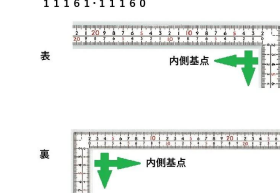

厚さ : 2mm

幅 : 20mm

はがれにくいハードコーティング仕様

目盛 : 印刷仕様

ストラップ穴付

【用途】

直角測定

長さ測定

ケガキ作業

画像は、商品イメージです。

シンワ測定株式会社  
画像は、商品イメージです。

11161・11160

シンワ測定株式会社  
画像は、目盛のイメージです。

シンワ測定株式会社  
画像は、目盛のイメージです。

シンワ測定株式会社  
画像は、直角のイメージです。

シンワ測定株式会社  
画像は、表面仕上のイメージです。

シンワ測定株式会社  
画像は、商品の使用イメージです。

## 仕様表

下記の仕様表は該当する型式の仕様です。同じ製品シリーズでも型式の異なる場合は別の仕様となります。

商品番号	601511160
製品コード	1 1 1 6 0
製品名	曲尺 厚手広巾 ホワイト 3 0 cm 表裏同目 8 段目盛
形状	角部：同厚・厚手 竿部：同厚・厚手
表目盛・長枝	外目盛：3 0 cm 内目盛：2 5 cm
表目盛・短枝	外目盛：1 5 cm 内目盛：1 0 cm
裏目盛・長枝	外目盛：3 0 cm 内目盛：2 5 cm
裏目盛・短枝	外目盛：1 5 cm 内目盛：1 0 cm
直角度	1 0 0 mmにつき 0.1 mm以下
長さの許容差	± 0.4 mm
長枝サイズ	長さ 3 2 0 × 巾 2 0 × 厚さ 2.0 mm
短枝サイズ	長さ 1 6 0 × 巾 2 0 × 厚さ 2.0 mm
製品質量	1 4 7 g
材質	ステンレス
包装形態	ビニールケース
JANコード	49 60910 11160 8