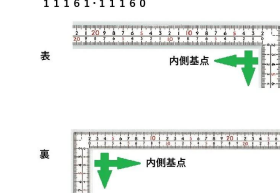

幅 : 20mm

はがれにくいハードコーティング仕様

目盛 : 印刷仕様

ストラップ穴付

【用途】

直角測定

長さ測定

ケガキ作業

画像は、商品イメージです。

シンワ測定株式会社
画像は、商品イメージです。

11161・11160

シンワ測定株式会社
画像は、目盛のイメージです。

シンワ測定株式会社
画像は、目盛のイメージです。

シンワ測定株式会社
画像は、直角のイメージです。

シンワ測定株式会社
画像は、表面仕上のイメージです。

シンワ測定株式会社
画像は、商品の使用イメージです。

仕様表

下記の仕様表は該当する型式の仕様です。同じ製品シリーズでも型式の異なる場合は別の仕様となります。

商品番号	601511160
製品コード	1 1 1 6 0
製品名	曲尺 厚手広巾 ホワイト 3 0 cm 表裏同目 8 段目盛
形状	角部：同厚・厚手 竿部：同厚・厚手
表目盛・長枝	外目盛：3 0 cm 内目盛：2 5 cm
表目盛・短枝	外目盛：1 5 cm 内目盛：1 0 cm
裏目盛・長枝	外目盛：3 0 cm 内目盛：2 5 cm
裏目盛・短枝	外目盛：1 5 cm 内目盛：1 0 cm
直角度	1 0 0 mmにつき0.1 mm以下
長さの許容差	± 0.4 mm
長枝サイズ	長さ3 2 0 ×巾2 0 ×厚さ2.0 mm
短枝サイズ	長さ1 6 0 ×巾2 0 ×厚さ2.0 mm
製品質量	1 4 7 g
材質	ステンレス
包装形態	ビニールケース
JANコード	49 60910 11160 8

機能一覧

下記の機能はこの商品シリーズの機能です。オプション追加時のものも含まれます。詳しくはお問い合わせください。

長さ測定

赤字入

両面目盛

表裏同目

内目盛内側基点

商品情報はQRコードからもご確認頂けます