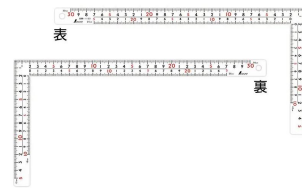

幅 : 20mm

はがれにくいハードコーティング仕様

目盛 : 印刷仕様

ストラップ穴付

【用途】

直角測定

長さ測定

ケガキ作業

画像は、商品イメージです。

シンワ測定株式会社
画像は、商品イメージです。

11161・11160

シンワ測定株式会社
画像は、目盛のイメージです。

シンワ測定株式会社
画像は、目盛のイメージです。

シンワ測定株式会社
画像は、直角のイメージです。

シンワ測定株式会社
画像は、表面仕上のイメージです。

シンワ測定株式会社
画像は、商品の使用イメージです。

仕様表

下記の仕様表は該当する型式の仕様です。同じ製品シリーズでも型式の異なる場合は別の仕様となります。

商品番号	601511160
製品コード	1 1 1 6 0
製品名	曲尺 厚手広巾 ホワイト 3 0 cm 表裏同目 8 段目盛
形状	角部：同厚・厚手 竿部：同厚・厚手
表目盛・長枝	外目盛：3 0 cm 内目盛：2 5 cm
表目盛・短枝	外目盛：1 5 cm 内目盛：1 0 cm
裏目盛・長枝	外目盛：3 0 cm 内目盛：2 5 cm
裏目盛・短枝	外目盛：1 5 cm 内目盛：1 0 cm
直角度	1 0 0 mmにつき0.1 mm以下
長さの許容差	± 0.4 mm
長枝サイズ	長さ3 2 0 ×巾2 0 ×厚さ2.0 mm
短枝サイズ	長さ1 6 0 ×巾2 0 ×厚さ2.0 mm
製品質量	1 4 7 g
材質	ステンレス
包装形態	ビニールケース
JANコード	49 60910 11160 8

機能一覧

下記の機能はこの商品シリーズの機能です。オプション追加時のものも含まれます。詳しくはお問い合わせください。

長さ測定

赤字入

両面目盛

表裏同目

内目盛内側基点

商品情報はQRコードからもご確認頂けます