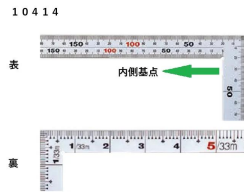

- ・表/外目盛：25cm・表/内目盛：なし
- ・裏/外目盛：8寸・表/内目盛：なし

メーカー販売価格（税抜）：¥4,660

販売価格（税抜）：¥3,049

価格は商品情報 PDF ダウンロード時のものです。

価格は商品本体のみの価格です。別途送料・手数料等がかかります。

発送予定日（目安）はサイトの商品ページをご確認ください。

お支払い方法ははかり商店のご利用ガイドをご確認ください。

重厚でがっしりした、厚手の幅広タイプです。鉄工・土木工事に適しています。

表面の光の反射を抑えたシルバー仕上げ(艶消し加工)を全面に施しました。

。

厚さ：2mm

幅：20mm

表面処理：全面シルバー仕上げ

メートルと尺相当の併用目盛

【用途】

- 直角測定
- 長さ測定
- ケガキ作業

画像は、目盛のイメージです。
シンワ測定株式会社

画像は、目盛のイメージです。
シンワ測定株式会社

画像は、直角のイメージです。
シンワ測定株式会社

画像は、商品の使用イメージです。
シンワ測定株式会社

仕様表

下記の仕様表は該当する型式の仕様です。同じ製品シリーズでも型式の異なる場合は別の仕様となります。

商品番号	601510414
製品コード	1 0 4 1 4
製品名	曲尺 厚手広巾 シルバー 5 0 cm/ 1 尺 6 寸 併用目盛 5 段目盛
形状	角部：同厚・厚手 竿部：同厚・厚手
表目盛・長枝	外目盛：5 0 cm 内目盛：4 5 cm
表目盛・短枝	外目盛：2 5 cm 内目盛：なし
裏目盛・長枝	外目盛：1 尺 6 寸 内目盛：なし
裏目盛・短枝	外目盛：8 寸 内目盛：なし
直角度	1 0 0 mmにつき 0.1 mm以下
長さの許容差	± 0.2 mm
長枝サイズ	長さ 5 2 0 × 巾 2 0 × 厚さ 2.0 mm
短枝サイズ	長さ 2 6 0 × 巾 2 0 × 厚さ 2.0 mm
製品質量	2 4 0 g
材質	ステンレス
包装形態	ビニールケース
JANコード	49 60910 10414 3

機能一覧

下記の機能はこの商品シリーズの機能です。オプション追加時のものも含まれます。詳しくはお問い合わせください。

長さ測定	艶消し加工	エッチング加工	併用目盛	赤数字入
両面目盛	内目盛内側基点	一般校正可能		

商品情報はQRコードからもご確認頂けます