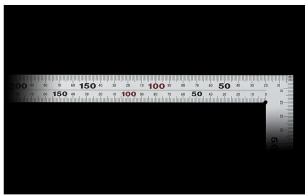

画像は、商品イメージです。

画像は、商品イメージです。
シンワ測定株式会社

シンワ測定(株)

光の反射を抑えた艶消し加工を施し、重厚でがっしりしたタイプ

10414：曲尺 厚手広巾 シルバー
50cm/1尺6寸 併用目盛
5段目盛：赤数字入

長枝

- ・表/外目盛：50cm・表/内目盛：4.5cm
- ・裏/外目盛：1尺6寸・表/内目盛：なし

短枝

- ・表/外目盛：25cm・表/内目盛：なし
- ・裏/外目盛：8寸・表/内目盛：なし

メーカー販売価格（税抜）：¥4,660

販売価格（税抜）：¥3,049

価格は商品情報 PDF ダウンロード時のものです。

価格は商品本体のみの価格です。別途送料・手数料等がかかります。

発送予定日（目安）はサイトの商品ページをご確認ください。

お支払い方法ははかり商店のご利用ガイドをご確認ください。

重厚でがっしりした、厚手の幅広タイプです。鉄工・土木工事に適しています。

表面の光の反射を抑えたシルバー仕上げ(艶消し加工)を全面に施しました。

。

厚さ：2mm

幅：20mm

表面処理：全面シルバー仕上げ

メートルと尺相当の併用目盛

【用途】

- 直角測定
- 長さ測定
- ケガキ作業

画像は、目盛のイメージです。
シンワ測定株式会社

画像は、目盛のイメージです。
シンワ測定株式会社

画像は、直角のイメージです。
シンワ測定株式会社

画像は、商品の使用イメージです。
シンワ測定株式会社

仕様表

下記の仕様表は該当する型式の仕様です。同じ製品シリーズでも型式の異なる場合は別の仕様となります。

商品番号	601510414
製品コード	1 0 4 1 4
製品名	曲尺 厚手広巾 シルバー 5 0 cm/ 1 尺 6 寸 併用目盛 5 段目盛
形状	角部：同厚・厚手 竿部：同厚・厚手
表目盛・長枝	外目盛：5 0 cm 内目盛：4 5 cm
表目盛・短枝	外目盛：2 5 cm 内目盛：なし
裏目盛・長枝	外目盛：1 尺 6 寸 内目盛：なし
裏目盛・短枝	外目盛：8 寸 内目盛：なし
直角度	1 0 0 mmにつき 0.1 mm以下
長さの許容差	± 0.2 mm
長枝サイズ	長さ 5 2 0 × 巾 2 0 × 厚さ 2.0 mm
短枝サイズ	長さ 2 6 0 × 巾 2 0 × 厚さ 2.0 mm
製品質量	2 4 0 g
材質	ステンレス
包装形態	ビニールケース
JANコード	49 60910 10414 3