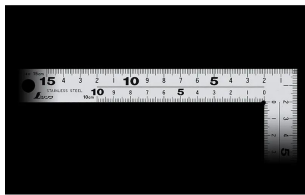

- ・表/外目盛 : 7.5 cm ・表/内目盛 : 5 cm
- ・裏/外目盛 : 7.5 cm ・裏/内目盛 : 5 cm

メーカー販売価格 (税抜) : ¥3,020

販売価格 (税抜) : ¥2,348

価格は商品情報 PDF ダウンロード時のものです。

価格は商品本体のみの価格です。別途送料・手数料等がかかります。

発送予定日 (目安) はサイトの商品ページをご確認ください。

お支払い方法ははかり商店のご利用ガイドをご確認ください。

重厚でがっしりした、厚手の幅広タイプです。鉄工・土木工事に適しています。

表面の光の反射を抑えたシルバー仕上げ(艶消し加工)を全面に施しました。

厚さ : 2 mm

幅 : 20 mm

表面処理 : 全面シルバー仕上げ

ストラップ穴付

一般校正の校正証明書発行可能

【用途】

直角測定

長さ測定

ケガキ作業

画像は、目盛のイメージです。

画像は、目盛のイメージです。

画像は、直角のイメージです。

画像は、商品の使用イメージです。

仕様表

下記の仕様表は該当する型式の仕様です。同じ製品シリーズでも型式の異なる場合は別の仕様となります。

商品番号	601510424
製品コード	1 0 4 2 4
製品名	曲尺 厚手広巾 シルバー 1 5 cm 表裏同目 8 段目盛 cm表示
形状	角部：同厚・厚手 竿部：同厚・厚手
表目盛・長枝	外目盛：1 5 cm 内目盛：1 0 cm
表目盛・短枝	外目盛：7.5 cm 内目盛：5 cm
裏目盛・長枝	外目盛：1 5 cm 内目盛：1 0 cm
裏目盛・短枝	外目盛：7.5 cm 内目盛：5 cm
直角度	1 0 0 mmにつき 0.1 mm以下
長さの許容差	± 0.2 mm
長枝サイズ	長さ 1 7 0 × 巾 2 0 × 厚さ 2.0 mm
短枝サイズ	長さ 8 5 × 巾 2 0 × 厚さ 2.0 mm
製品質量	7 2.5 g
材質	ステンレス
包装形態	ビニールケース + ヘッダー
JANコード	49 60910 10424 2