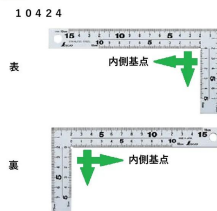

- ・表/外目盛 : 7.5 cm ・表/内目盛 : 5 cm
- ・裏/外目盛 : 7.5 cm ・裏/内目盛 : 5 cm

メーカー販売価格 (税抜) : ¥3,020

販売価格 (税抜) : ¥2,348

価格は商品情報 PDF ダウンロード時のものです。

価格は商品本体のみの価格です。別途送料・手数料等がかかります。

発送予定日 (目安) はサイトの商品ページをご確認ください。

お支払い方法ははかり商店のご利用ガイドをご確認ください。

重厚でがっしりした、厚手の幅広タイプです。鉄工・土木工事に適しています。

表面の光の反射を抑えたシルバー仕上げ(艶消し加工)を全面に施しました。

厚さ : 2 mm

幅 : 20 mm

表面処理 : 全面シルバー仕上げ

ストラップ穴付

一般校正の校正証明書発行可能

【用途】

直角測定

長さ測定

ケガキ作業

画像は、目盛のイメージです。

画像は、目盛のイメージです。

画像は、直角のイメージです。

画像は、商品の使用イメージです。

仕様表

下記の仕様表は該当する型式の仕様です。同じ製品シリーズでも型式の異なる場合は別の仕様となります。

商品番号	601510424
製品コード	1 0 4 2 4
製品名	曲尺 厚手広巾 シルバー 1 5 cm 表裏同目 8 段目盛 cm表示
形状	角部：同厚・厚手 竿部：同厚・厚手
表目盛・長枝	外目盛：1 5 cm 内目盛：1 0 cm
表目盛・短枝	外目盛：7.5 cm 内目盛：5 cm
裏目盛・長枝	外目盛：1 5 cm 内目盛：1 0 cm
裏目盛・短枝	外目盛：7.5 cm 内目盛：5 cm
直角度	1 0 0 mmにつき 0.1 mm以下
長さの許容差	± 0.2 mm
長枝サイズ	長さ 1 7 0 × 巾 2 0 × 厚さ 2.0 mm
短枝サイズ	長さ 8 5 × 巾 2 0 × 厚さ 2.0 mm
製品質量	7 2.5 g
材質	ステンレス
包装形態	ビニールケース + ヘッダー
JANコード	49 60910 10424 2