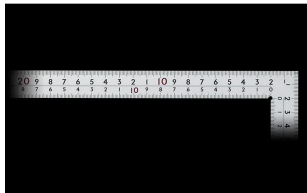

### 長枝

- ・表/外目盛：30cm・表/内目盛：25cm
- ・裏/外目盛：30cm・裏/内目盛：25cm

重厚でがっしりした、厚手の幅広タイプです。鉄工・土木工事に適しています。

表面の光の反射を抑えたシルバー仕上げ(艶消し加工)を全面に施しました。

厚さ：2mm

幅：20mm

表面処理：全面シルバー仕上げ

ストラップ穴付

JIS適合品

一般校正の校正証明書発行可能

### 【用途】

直角測定

長さ測定

ケガキ作業

画像は、目盛のイメージです。  
シンワ測定株式会社

画像は、目盛のイメージです。  
シンワ測定株式会社

画像は、直角のイメージです。  
シンワ測定株式会社

画像は、商品の使用イメージです。  
シンワ測定株式会社

## 仕様表

下記の仕様表は該当する型式の仕様です。同じ製品シリーズでも型式の異なる場合は別の仕様となります。

商品番号	601510451
製品コード	1 0 4 5 1
製品名	曲尺 厚手広巾 シルバー 3 0 cm 表裏同目 8 段目盛 cm表示
形状	角部：同厚・厚手 竿部：同厚・厚手
表目盛・長枝	外目盛：3 0 cm 内目盛：2 5 cm
表目盛・短枝	外目盛：1 5 cm 内目盛：1 0 cm
裏目盛・長枝	外目盛：3 0 cm 内目盛：2 5 cm
裏目盛・短枝	外目盛：1 5 cm 内目盛：1 0 cm
直角度	1 0 0 mmにつき 0.1 mm以下
長さの許容差	± 0.2 mm
長枝サイズ	長さ 3 2 0 × 巾 2 0 × 厚さ 2.0 mm
短枝サイズ	長さ 1 6 0 × 巾 2 0 × 厚さ 2.0 mm
製品質量	1 4 4 g
材質	ステンレス
包装形態	ビニールケース
J A Nコード	49 60910 10451 8