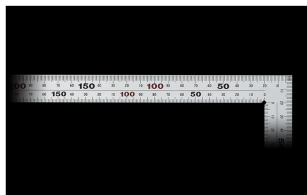

画像は、商品イメージです。

画像は、商品イメージです。

シンワ測定株式会社

画像は、目盛のイメージです。

シンワ測定株式会社

11481-10421

表

内側基点

裏

内側基点

画像は、目盛のイメージです。

シンワ測定株式会社

画像は、直角のイメージです。

シンワ測定株式会社

画像は、商品の使用イメージです。

シンワ測定株式会社

シンワ測定(株)

光の反射を抑えた艶消し加工を施し、重厚でがっしりしたタイプ

10421：曲尺 厚手広巾 シルバー 30cm
表裏同日 8段目盛：JIS適合品・赤字入

長枝

- ・表/外目盛：30cm・表/内目盛：25cm
- ・裏/外目盛：30cm・裏/内目盛：25cm

短枝

- ・表/外目盛：15cm・表/内目盛：10cm
- ・裏/外目盛：15cm・裏/内目盛：10cm

メーカー販売価格(税抜)：¥4,280

ケガキ作業

仕様表

下記の仕様表は該当する型式の仕様です。同じ製品シリーズでも型式の異なる場合は別の仕様となります。

商品番号	601510421
製品コード	1 0 4 2 1
製品名	曲尺 厚手広巾 シルバー 3 0 cm 表裏同目 8 段目盛
形状	角部：同厚・厚手 竿部：同厚・厚手
表目盛・長枝	外目盛：3 0 cm 内目盛：2 5 cm
表目盛・短枝	外目盛：1 5 cm 内目盛：1 0 cm
裏目盛・長枝	外目盛：3 0 cm 内目盛：2 5 cm
裏目盛・短枝	外目盛：1 5 cm 内目盛：1 0 cm
直角度	1 0 0 mmにつき 0.1 mm以下
長さの許容差	± 0.2 mm
長枝サイズ	長さ 3 2 0 × 巾 2 0 × 厚さ 2.0 mm
短枝サイズ	長さ 1 6 0 × 巾 2 0 × 厚さ 2.0 mm
製品質量	1 4 4 g
材質	ステンレス
包装形態	ビニールケース
J A Nコード	49 60910 10421 1