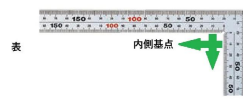

画像は、商品イメージです。

画像は、商品イメージです。

シンワ測定株式会社

画像は、目盛のイメージです。

シンワ測定株式会社

11481-10421

表

内側基点

裏

内側基点

画像は、目盛のイメージです。

シンワ測定株式会社

画像は、直角のイメージです。

シンワ測定株式会社

画像は、商品の使用イメージです。

シンワ測定株式会社

シンワ測定(株)

光の反射を抑えた艶消し加工を施し、重厚でがっしりしたタイプ

10421：曲尺 厚手広巾 シルバー 30cm
表裏同日 8段目盛：JIS適合品・赤字入

長枝

- ・表/外目盛：30cm・表/内目盛：25cm
- ・裏/外目盛：30cm・裏/内目盛：25cm

短枝

- ・表/外目盛：15cm・表/内目盛：10cm
- ・裏/外目盛：15cm・裏/内目盛：10cm

メーカー販売価格(税抜)：¥4,280

ケガキ作業

仕様表

下記の仕様表は該当する型式の仕様です。同じ製品シリーズでも型式の異なる場合は別の仕様となります。

商品番号	601510421
製品コード	1 0 4 2 1
製品名	曲尺 厚手広巾 シルバー 3 0 cm 表裏同目 8 段目盛
形状	角部：同厚・厚手 竿部：同厚・厚手
表目盛・長枝	外目盛：3 0 cm 内目盛：2 5 cm
表目盛・短枝	外目盛：1 5 cm 内目盛：1 0 cm
裏目盛・長枝	外目盛：3 0 cm 内目盛：2 5 cm
裏目盛・短枝	外目盛：1 5 cm 内目盛：1 0 cm
直角度	1 0 0 mmにつき 0.1 mm以下
長さの許容差	± 0.2 mm
長枝サイズ	長さ 3 2 0 × 巾 2 0 × 厚さ 2.0 mm
短枝サイズ	長さ 1 6 0 × 巾 2 0 × 厚さ 2.0 mm
製品質量	1 4 4 g
材質	ステンレス
包装形態	ビニールケース
J A Nコード	49 60910 10421 1